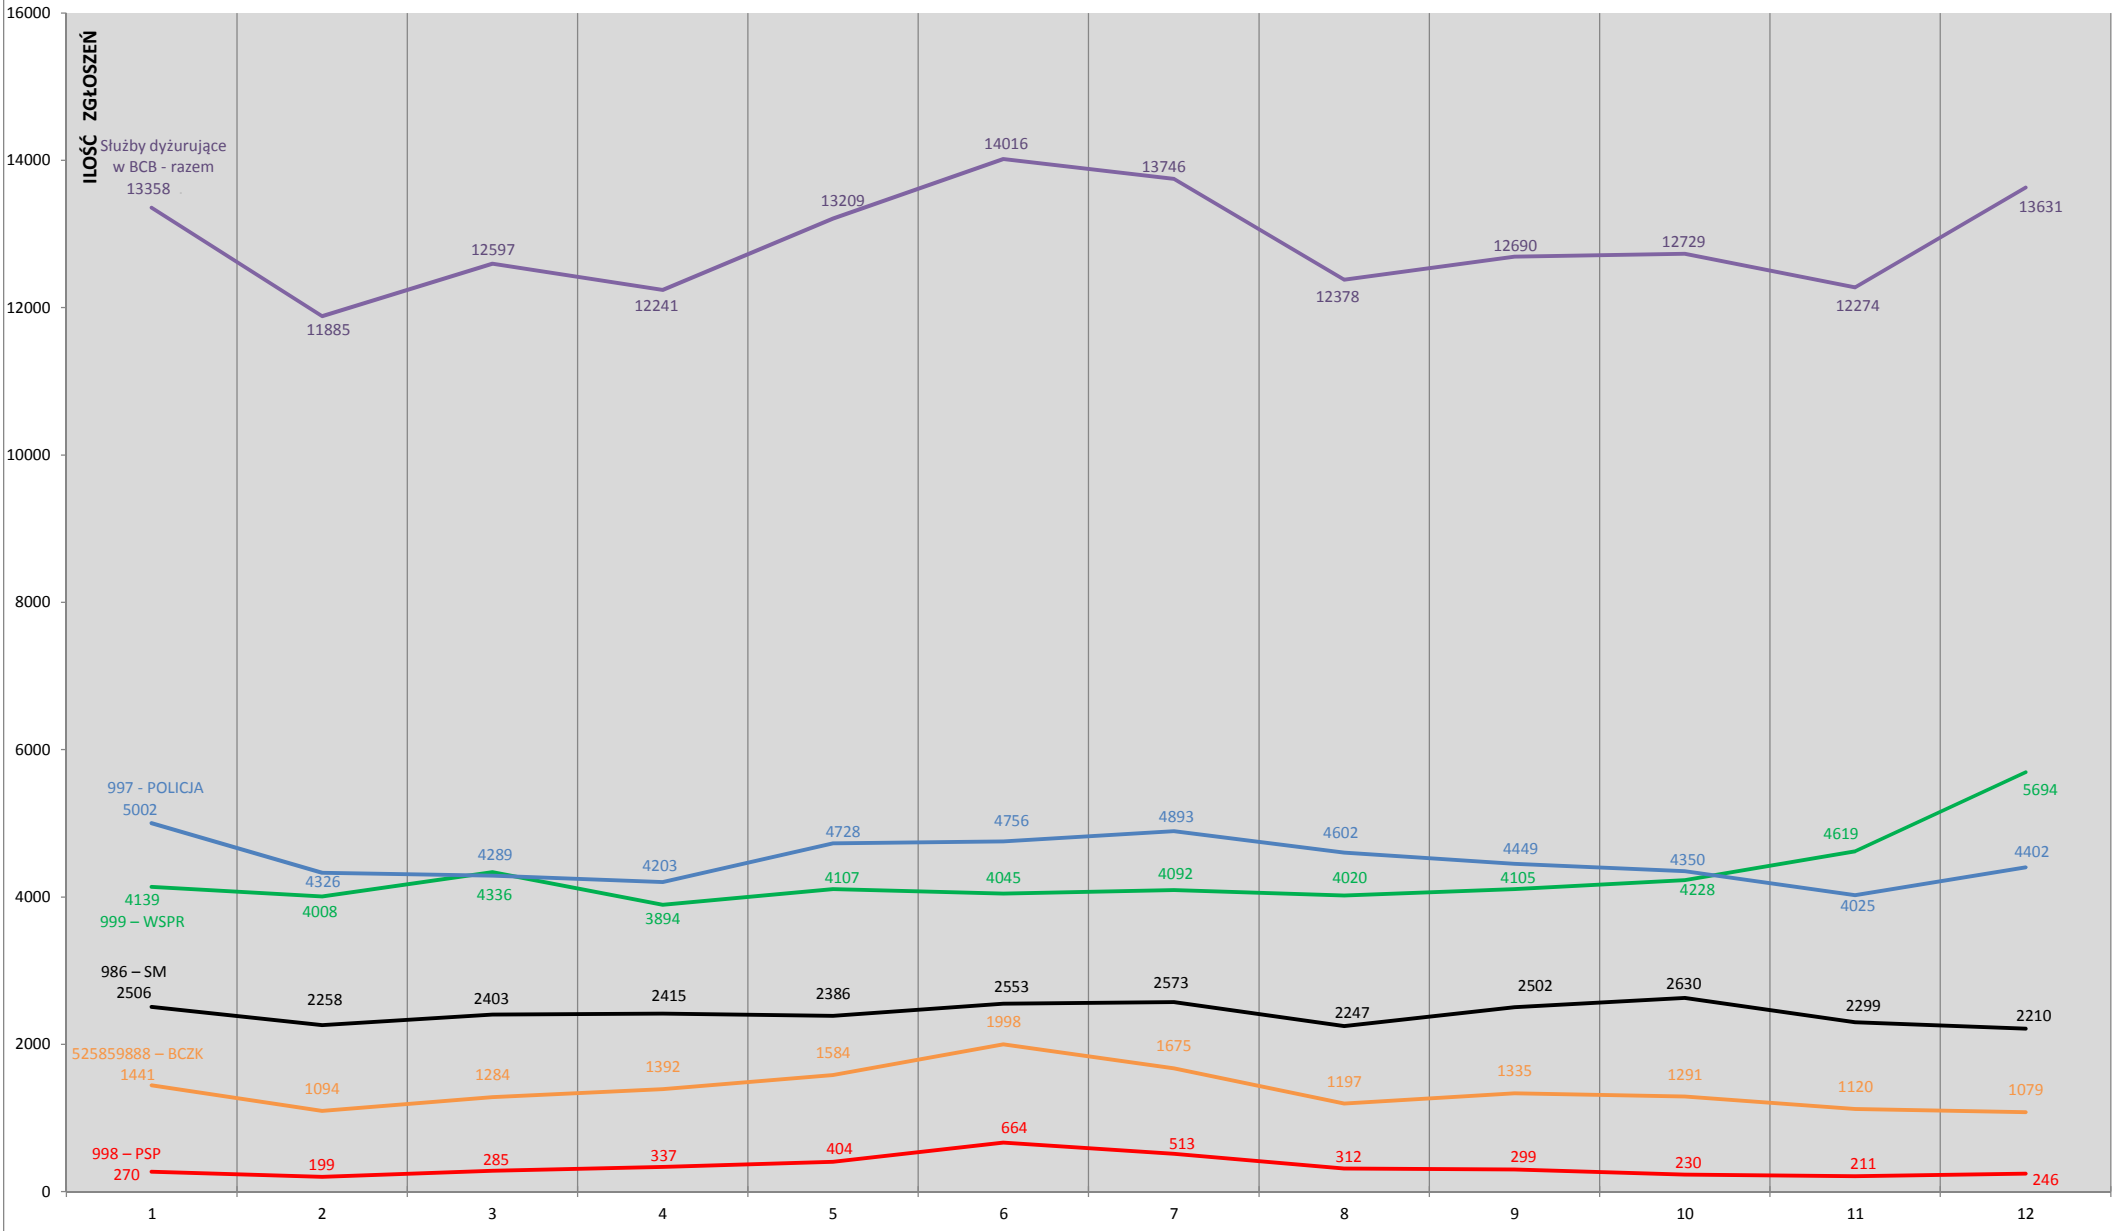

**WYKAZ INTERWENCJI
DYŻURNYCH BYDGOSKIEGO CENTRUM ZARZĄDZANIA KRYZYSOWEGO W 2016 r.**

Lp.	Rodzaj zdarzenia	Miasto	Powiat	Poza pow.
1	Akcja zima - chodniki, schody	233	1	
2	Akcja zima - dachy	1		
3	Akcja zima - przystanki	2		
4	Akcja zima - sople, nawisy	1		
5	Akcja zima - ulice	88	34	
6	Awarye - chemiczne	5		
7	Awarye - energetyczna	136	25	2
8	Awarye - sieci ciepłowniczej	12		
9	Awarye - sieci gazowej	19	6	
10	Awarye - systemu monitoringu miasta	3		
11	Awarye - telekomunikacyjne, teleinformatyczne	129	43	
12	Awarye - windy	25		
13	Awarye - wodociągowe i kanalizacyjne	282	15	
14	Budowlane - odpadające dachówki, szлды, reklamy	30	2	1
15	Budowlane - zagrożenia budowlano-remontowe	47	1	1
16	Ćwiczenia	72	4	1
17	Drogowe - awaria oświetlenia dróg	787	14	
18	Drogowe - awaria sygnalizacji świetlnej	389	46	
19	Drogowe - niezabezpieczone studzienki, kratki kanalizacyjne	316	4	
20	Drogowe - planowane prace w infrastrukturze	693	4	3
21	Drogowe - rower miejski	24		
22	Drogowe - uszkodzenie dróg i poboczy	349	17	
23	Drogowe - uszkodzenie figur, pomników, banerów, plakatów	63	2	
24	Drogowe - uszkodzenie wiat przystankowych	34	2	
25	Drogowe - uszkodzone znaki drogowe, tablice, barierki, ławki	434	47	1
26	Drogowe - wypadki, utrudnienia komunikacyjne	522	291	3
27	Drogowe - zanieczyszczenie jezdni i chodnika, plamy oleju	505	105	
28	Drony - decyzje, zgłoszenia o lotach	70	1	2
29	Działania ratowniczo-zabezpieczające	76	65	8
30	Imprezy masowe - decyzje, zezwolenia	176	1	
31	Inne działania	155	17	3
32	Komunikaty medyczne	306		
33	Materiały niebezpieczne - ładunek wybuchowy	19	3	2
34	Materiały niebezpieczne - podejrzone przesyłki	4	1	
35	Materiały niebezpieczne - transport materiałów	7		
36	Materiały niebezpieczne - zatrucia	4		
37	Ochrona środowiska - inne zanieczyszczenia	335	6	
38	Ochrona środowiska - zanieczyszczenie powietrza	48	5	
39	Ochrona środowiska - zanieczyszczenie rzek	15	1	
40	OKB - potwierdzanie gotowości	1023		
41	Ostrzeżenia - komunikaty media, służby, mieszkańcy	152	20	1
42	Planowane wyłączenia prądu - wentylowani	204	202	369
43	Raporty, meldunki	138	23	3
44	Społeczne - bezdomni	23	2	
45	Społeczne - problemy rodzinne - pomoc	106	4	2
46	Społeczne - wypadek przy pracy	5	2	
47	Społeczne - zakłócenie porządku publicznego	21	1	
48	Sprawdzanie stanu łączności	19	2	1
49	Udzielanie informacji	240	22	20
50	Weterynaria - inne zwierzęta	270	32	13
51	Weterynaria - martwe zwierzęta	847	248	3
52	Weterynaria - psy i koty	106	201	10
53	Weterynaria - ranne ptaki	1096	68	13
54	Weterynaria - roje owadów	81	48	3
55	Weterynaria - roje owadów - meszki, komary	4	3	
56	Weterynaria - sarny, jelenie, łosie	108	88	2
57	Weterynaria - zagrożenia dziki	121	8	
58	Weterynaria - zagrożenia lisy	43	5	
59	Weterynaria - zwierzęta gospodarskie	2	15	
60	Zagrożenia - brak dostępu do mieszkań	195	10	1
61	Zagrożenia - niewybuchy (patrol minerski)	39	18	320
62	Zagrożenia - pożarowe, pogorzelniska	735	197	2
63	Zagrożenia - próby technologiczne w zakładach	8		
64	Zagrożenia - tlenek węgla	34	9	
65	Zagrożenia - zdarzenia z monitoringu p.poż.	117	6	
66	Zgromadzenia publiczne - zgłoszenia	45		
67	Żywiłowe - ekstremalne warunki pogodowe	3	1	
68	Żywiłowe - pożary terenów zielonych	150	90	1
69	Żywiłowe - zagrożenia związane z drzewami i inną roślinnością	753	192	1
70	Żywiłowe - zalania i podtopienia ulic i mieszkań	280	34	
	RAZEM	13384	2314	792
	OGÓŁEM ILOŚĆ ZDARZEŃ W 2016 r.		16490	

STATYSTYKA ZGŁOSZEŃ W BYDGOSKIM CENTRUM BEZPIECZEŃSTWA STYCZEŃ - GRUDZIEŃ 2016