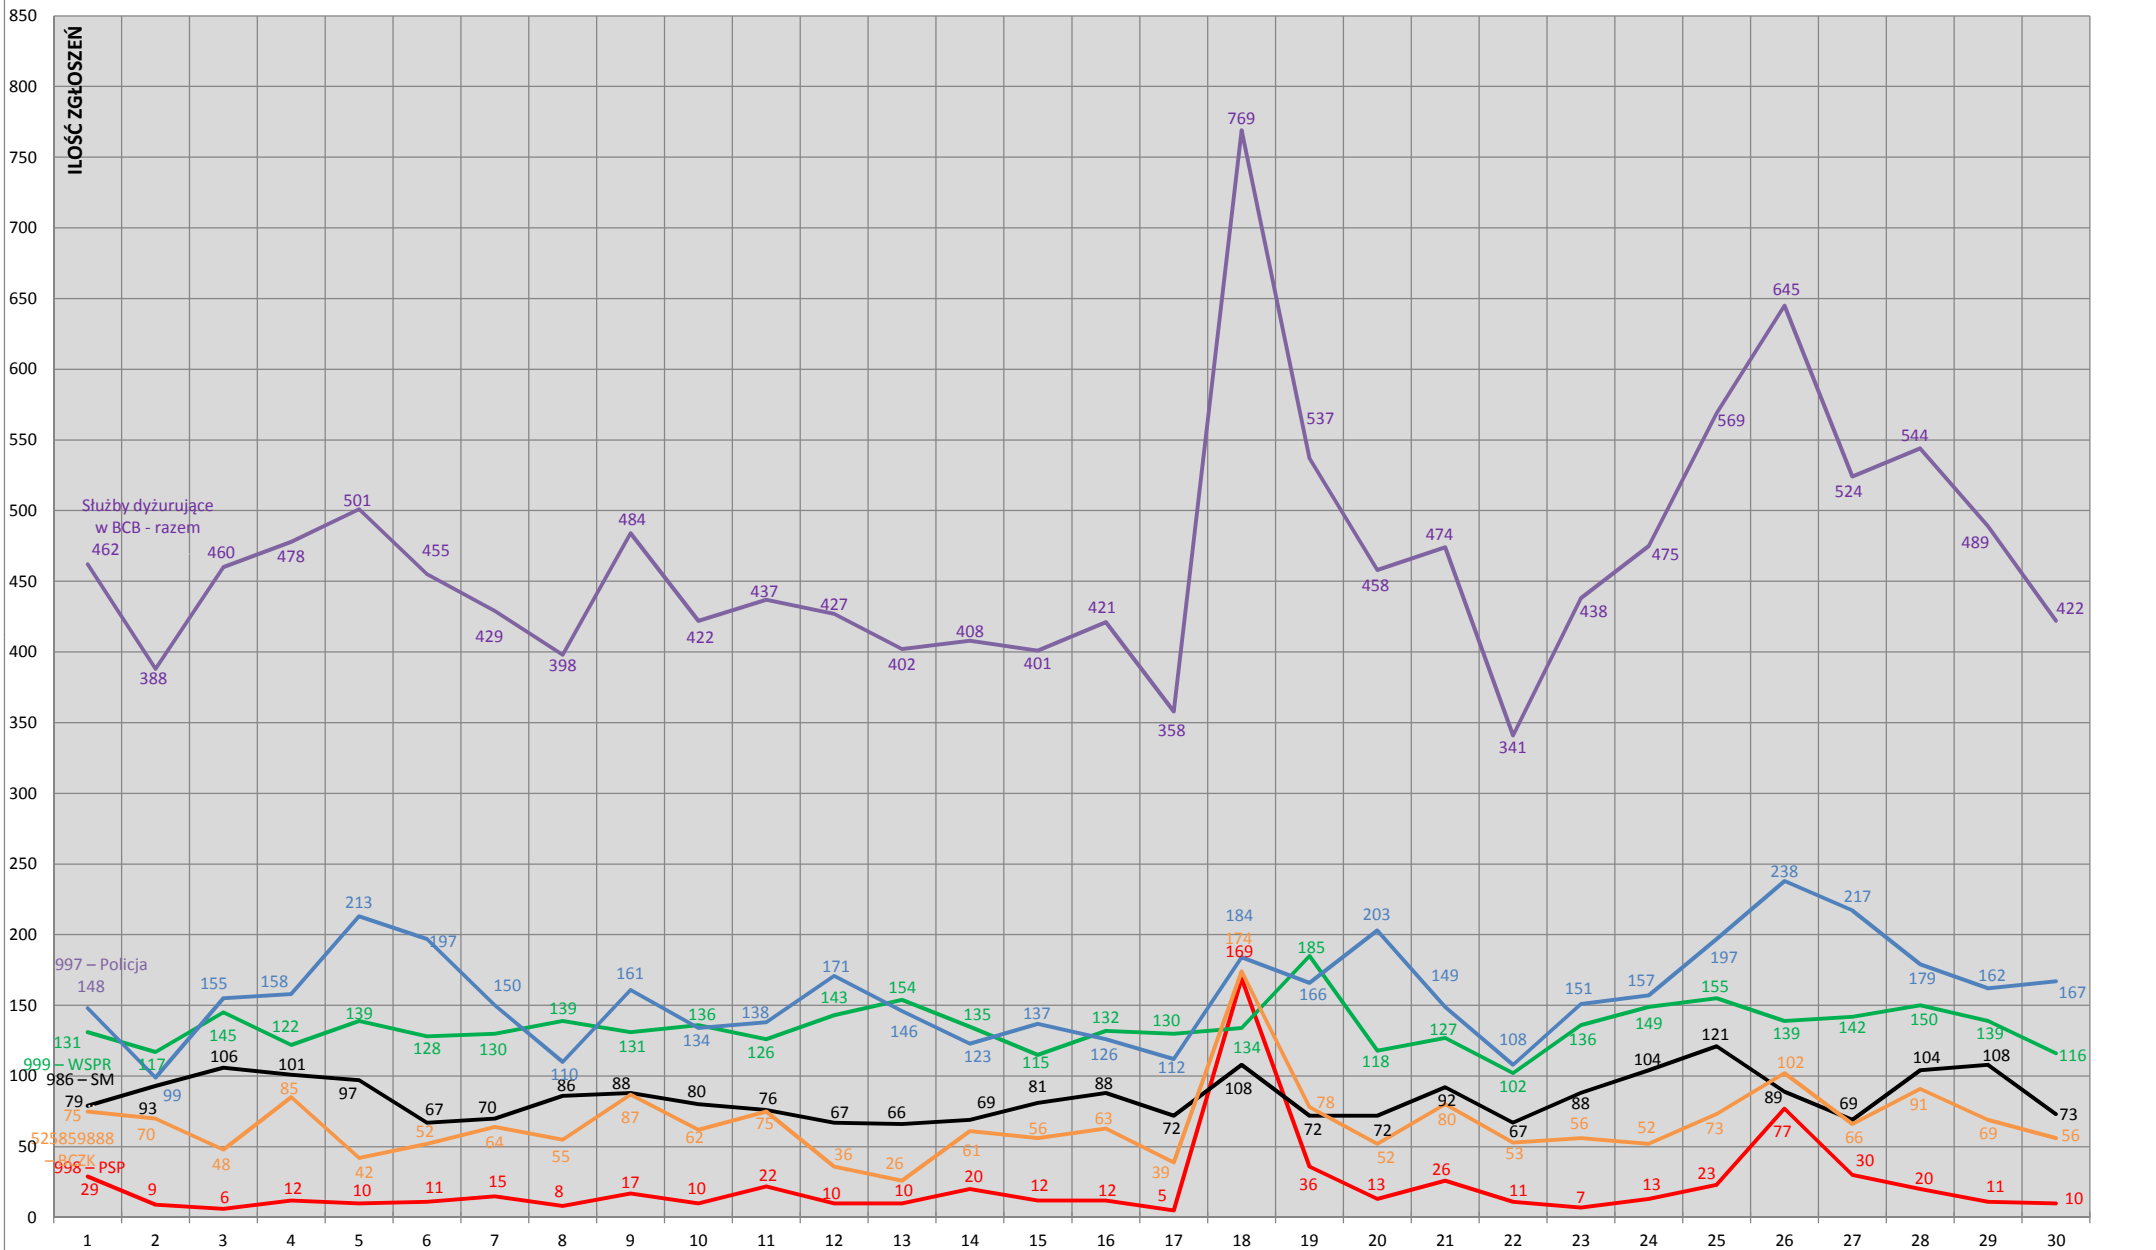

Od 1 stycznia 2016 roku
do 31 grudnia 2016 roku

Dyspozytorzy BCB

interweniowali

154 754 razy

54 025	–	POLICJA
51 287	–	POGOTOWIE RATUNKOWE
28 982	–	STRAŻ MIEJSKA
16 490	–	ZARZĄDZANIE KRYZYSOWE
3 970	–	PAŃSTWOWA STRAŻ POŻARNA

STATYSTYKA ZGŁOSZEŃ W BYDGOSKIM CENTRUM BEZPIECZEŃSTWA MARZEC 2016

STATYSTYKA ZGŁOSZEŃ W BYDGOSKIM CENTRUM BEZPIECZEŃSTWA - KWIECIEŃ 2016

STATYSTYKA ZGŁOSZEŃ W BYDGOSKIM CENTRUM BEZPIECZEŃSTWA MAJ 2016

STATYSTYKA ZGŁOSZEŃ W BYDGOSKIM CENTRUM BEZPIECZEŃSTWA - CZERWIEC 2016