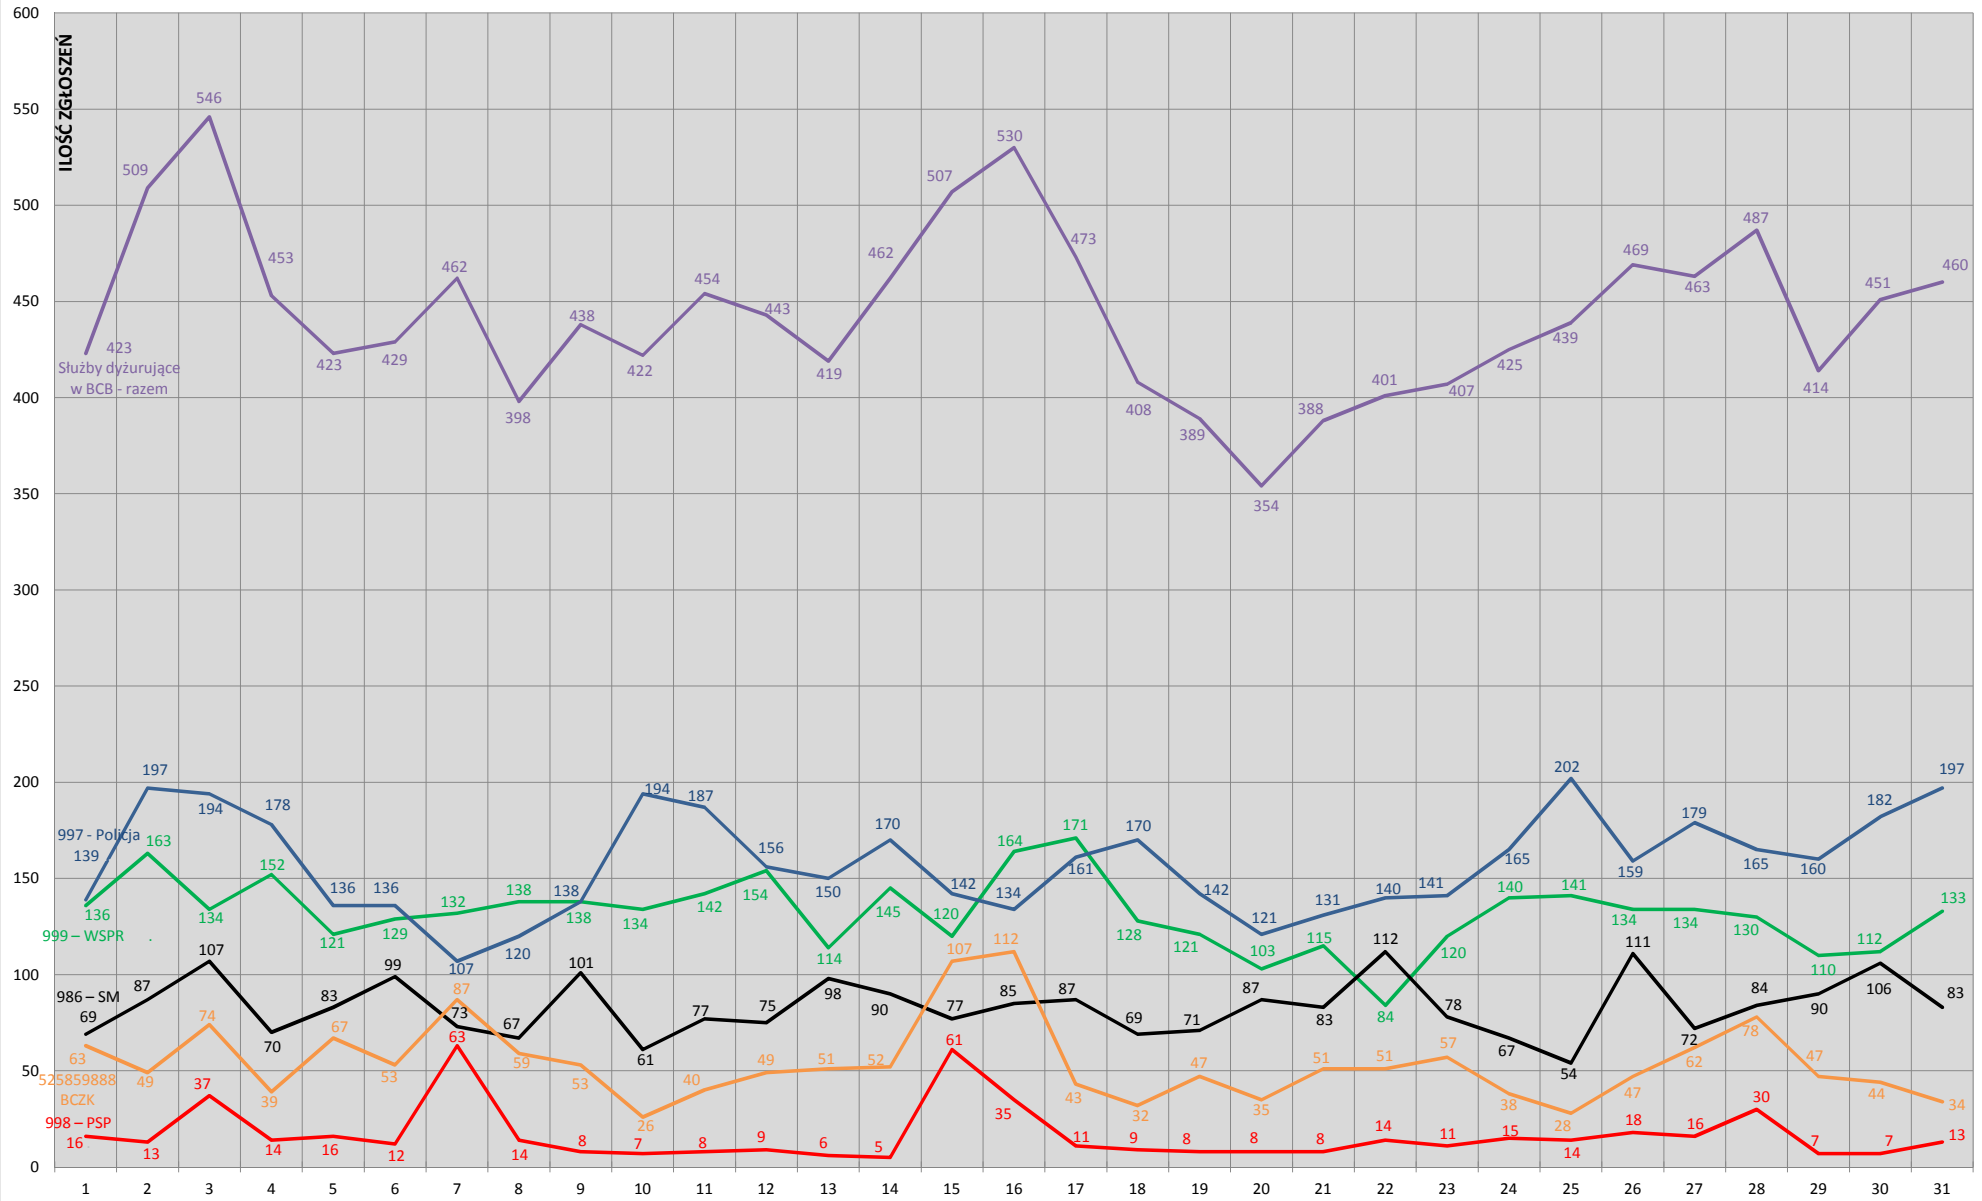

STATYSTYKA ZGŁOSZEŃ W BYDGOSKIM CENTRUM BEZPIECZEŃSTWA LIPIEC 2016