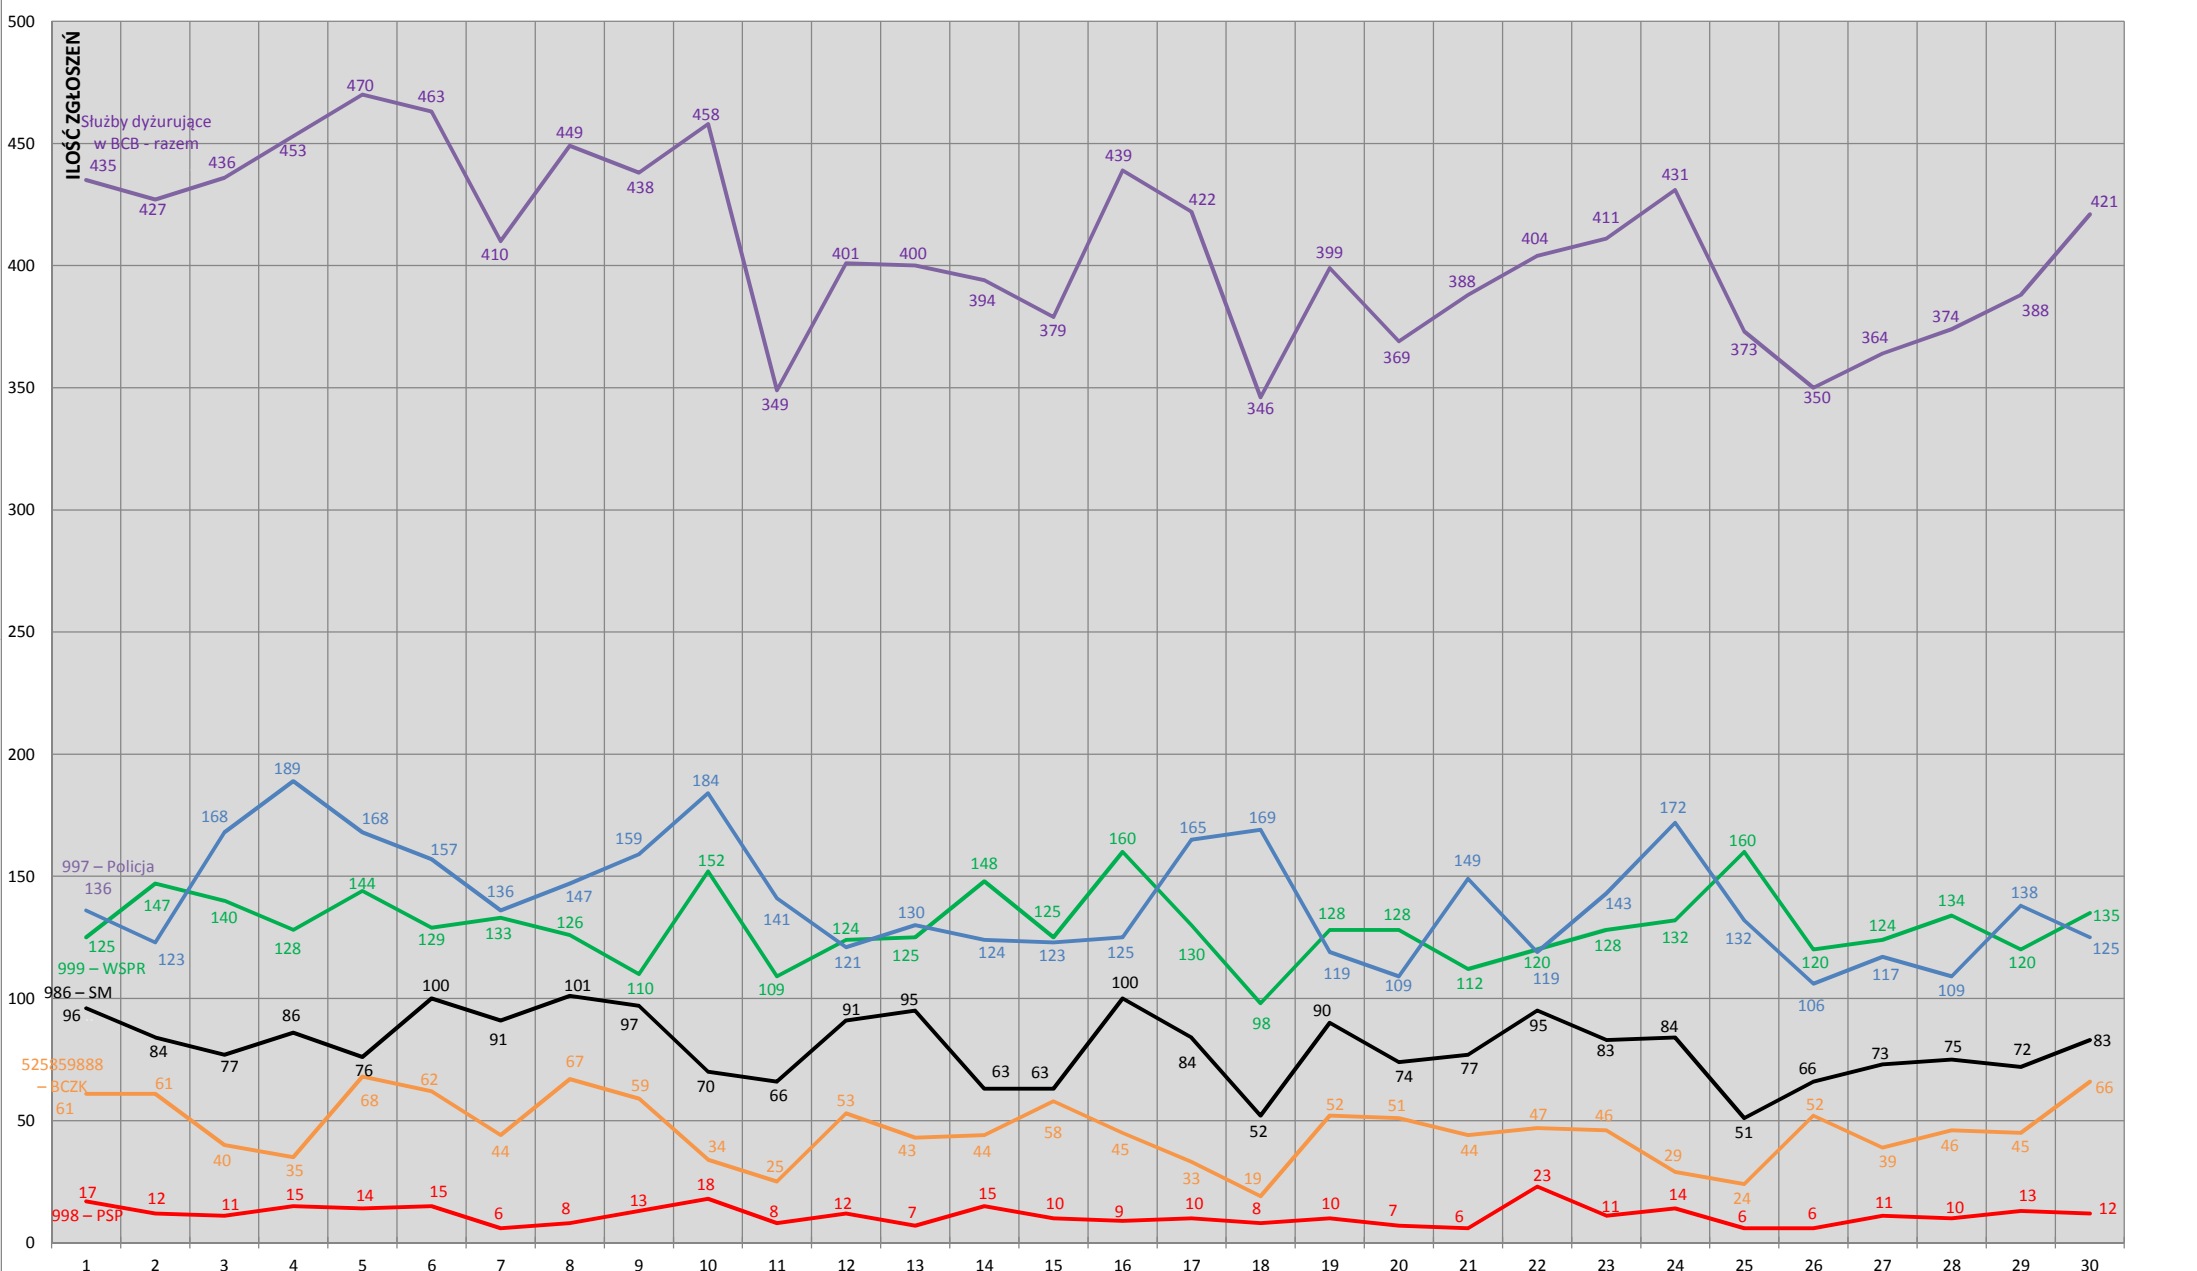

STATYSTYKA ZGŁOSZEŃ W BYDGOSKIM CENTRUM BEZPIECZEŃSTWA - KWIECIEŃ 2016