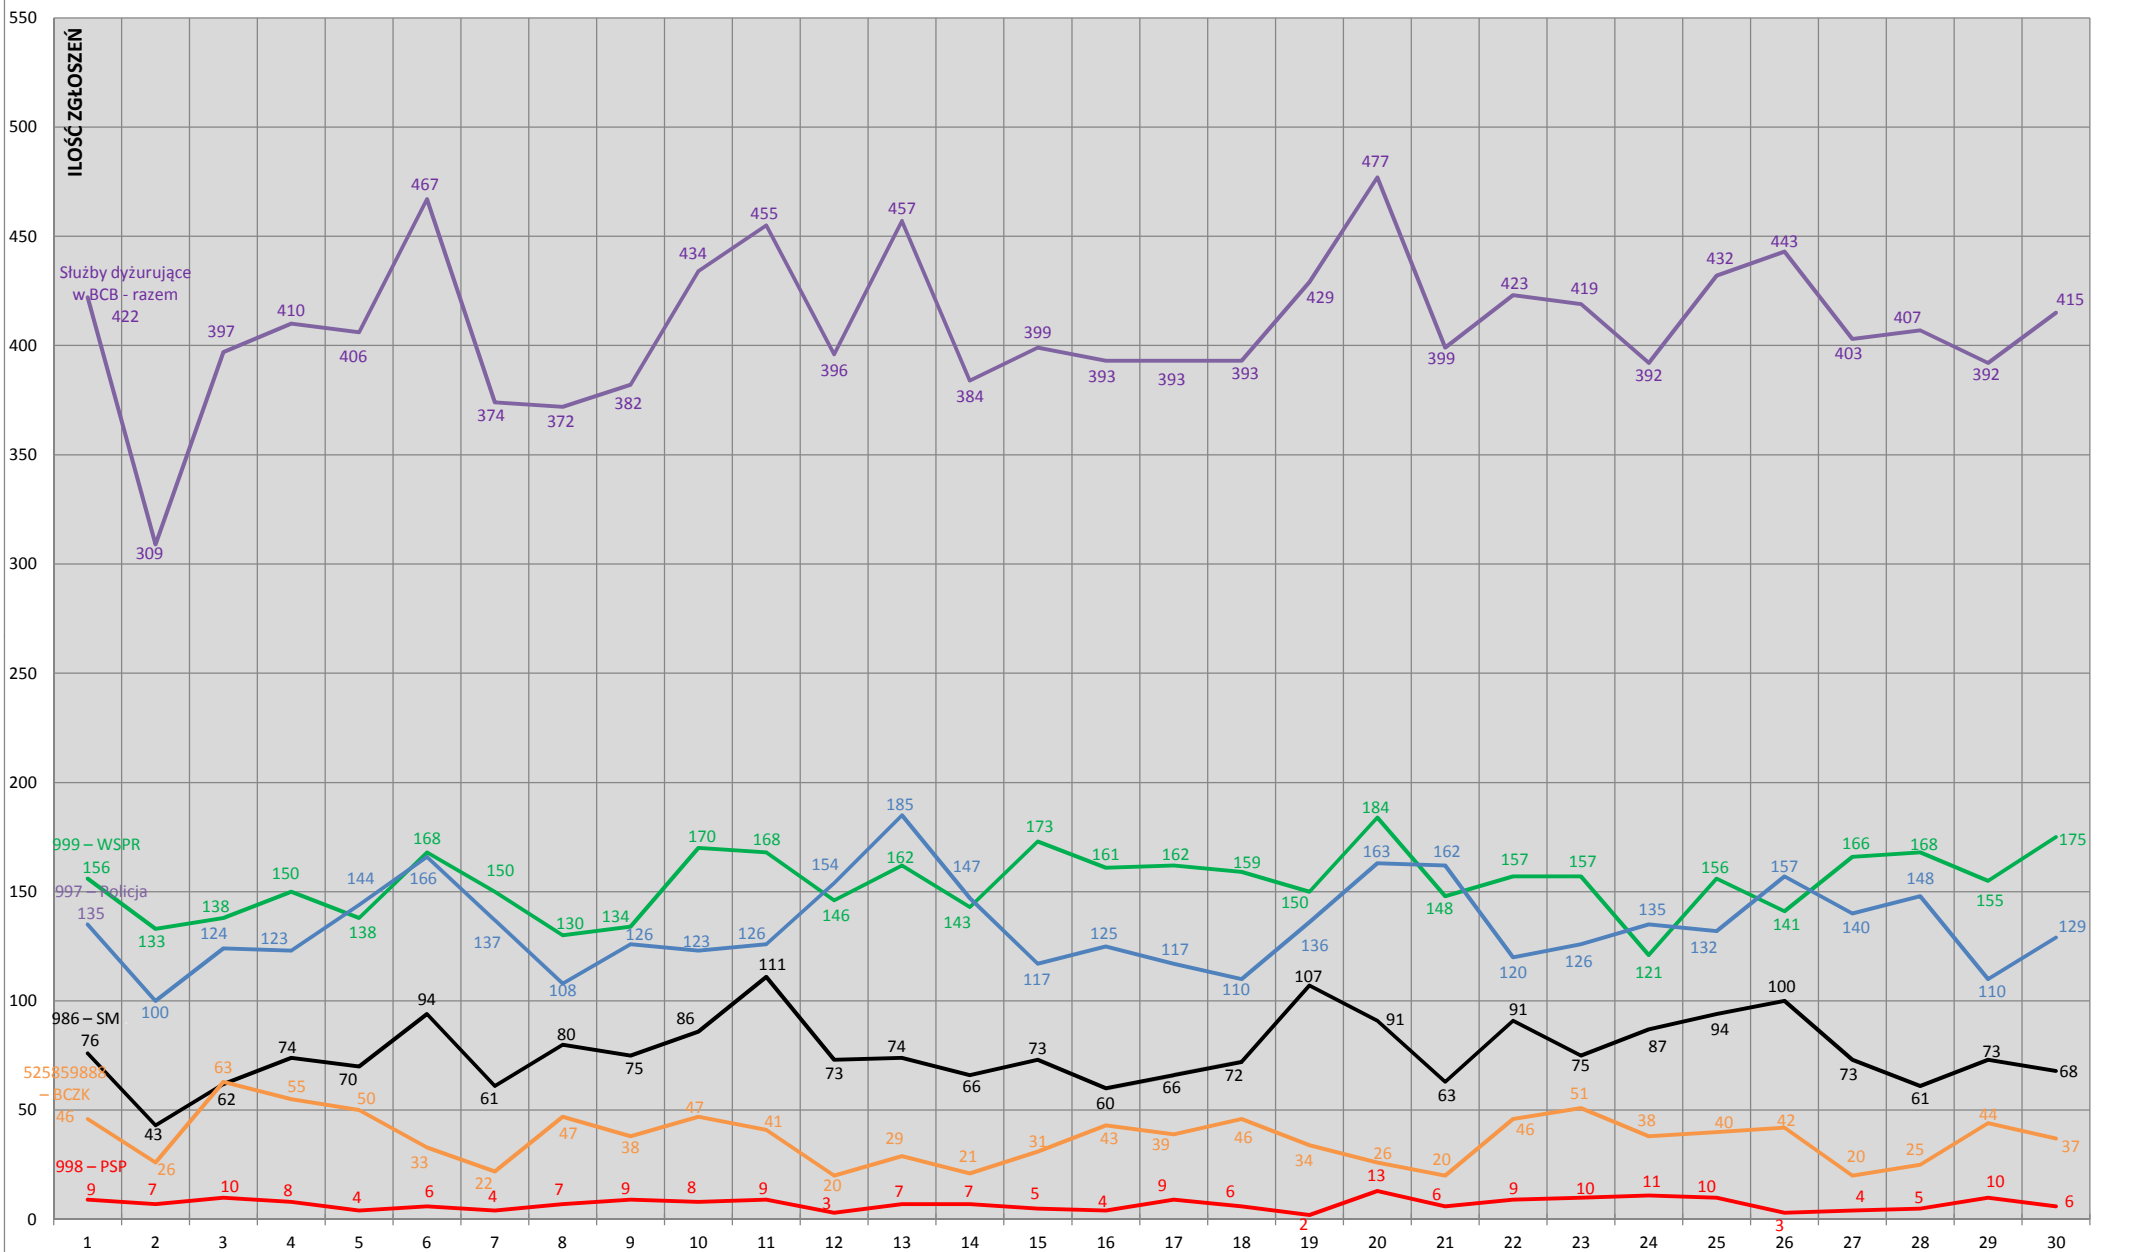

STATYSTYKA ZGŁOSZEŃ W BYDGOSKIM CENTRUM BEZPIECZEŃSTWA - LISTOPAD 2016