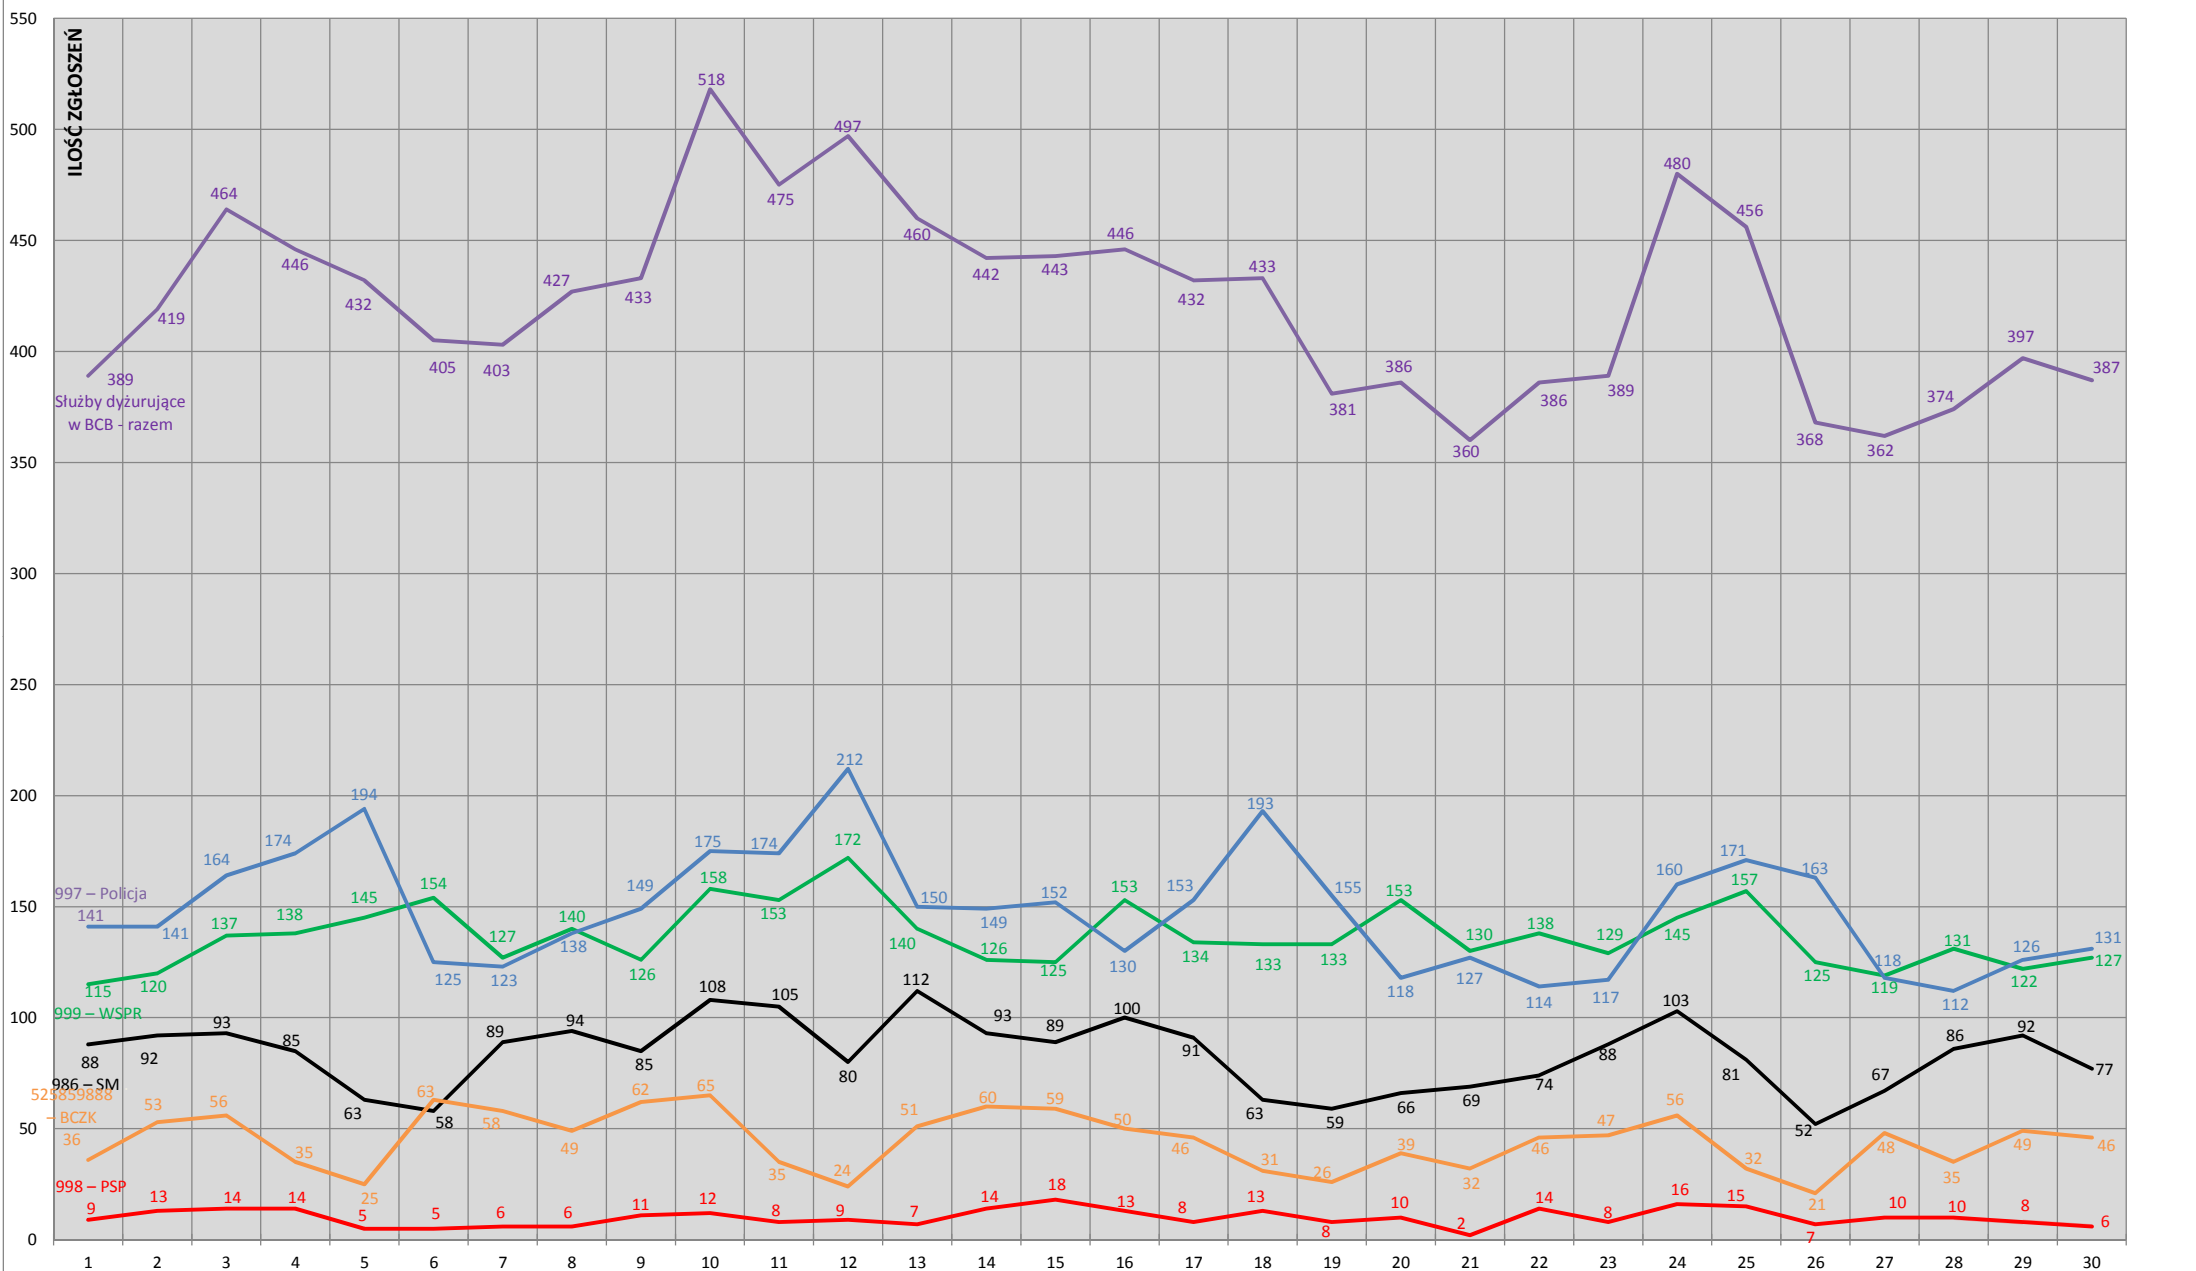

STATYSTYKA ZGŁOSZEŃ W BYDGOSKIM CENTRUM BEZPIECZEŃSTWA - WRZESIEŃ 2016