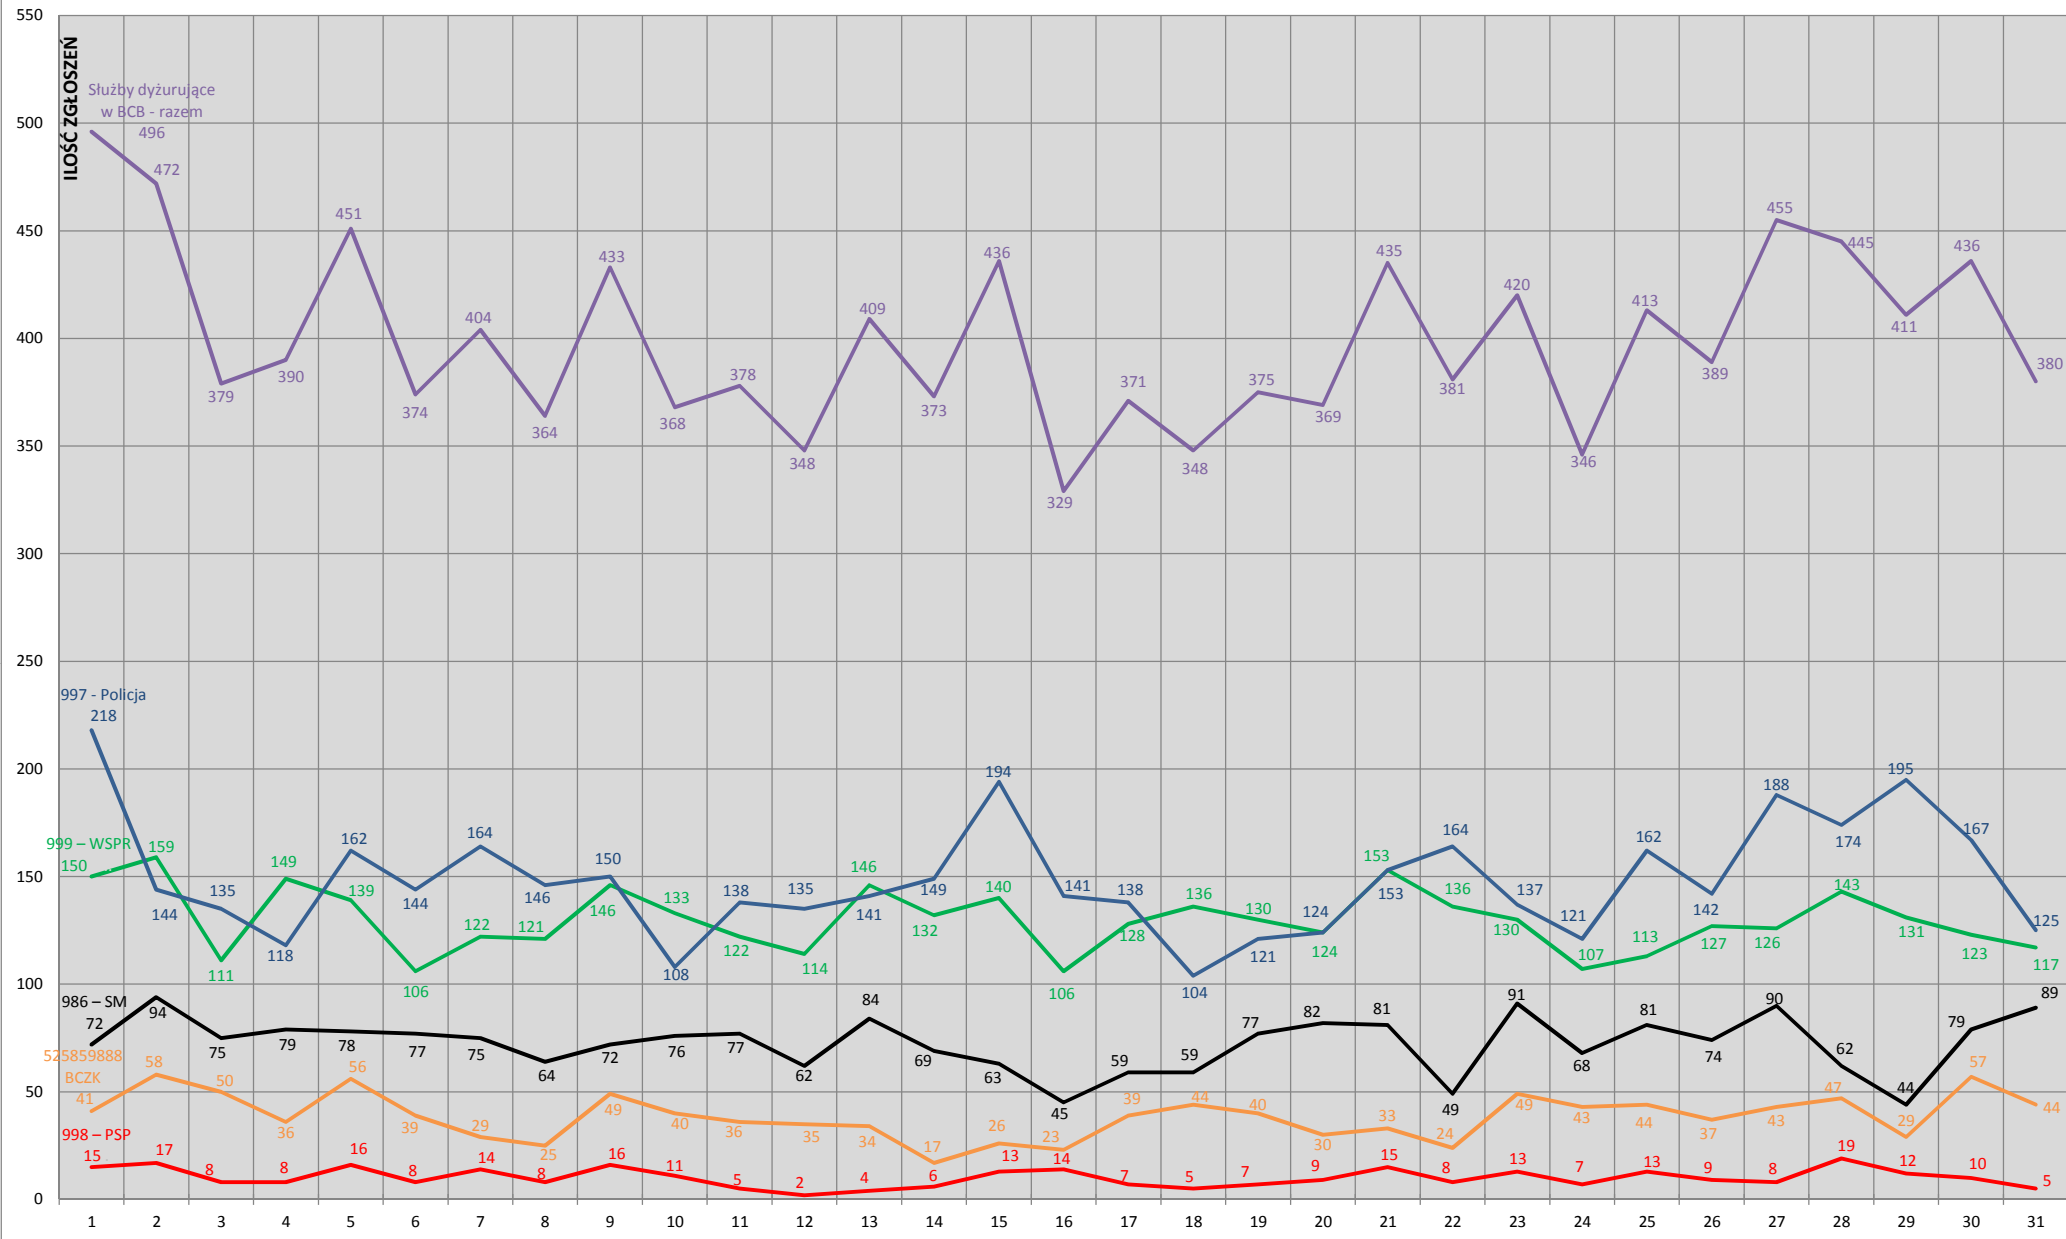

STATYSTYKA ZGŁOSZEŃ W BYDGOSKIM CENTRUM BEZPIECZEŃSTWA SIERPIEŃ 2016