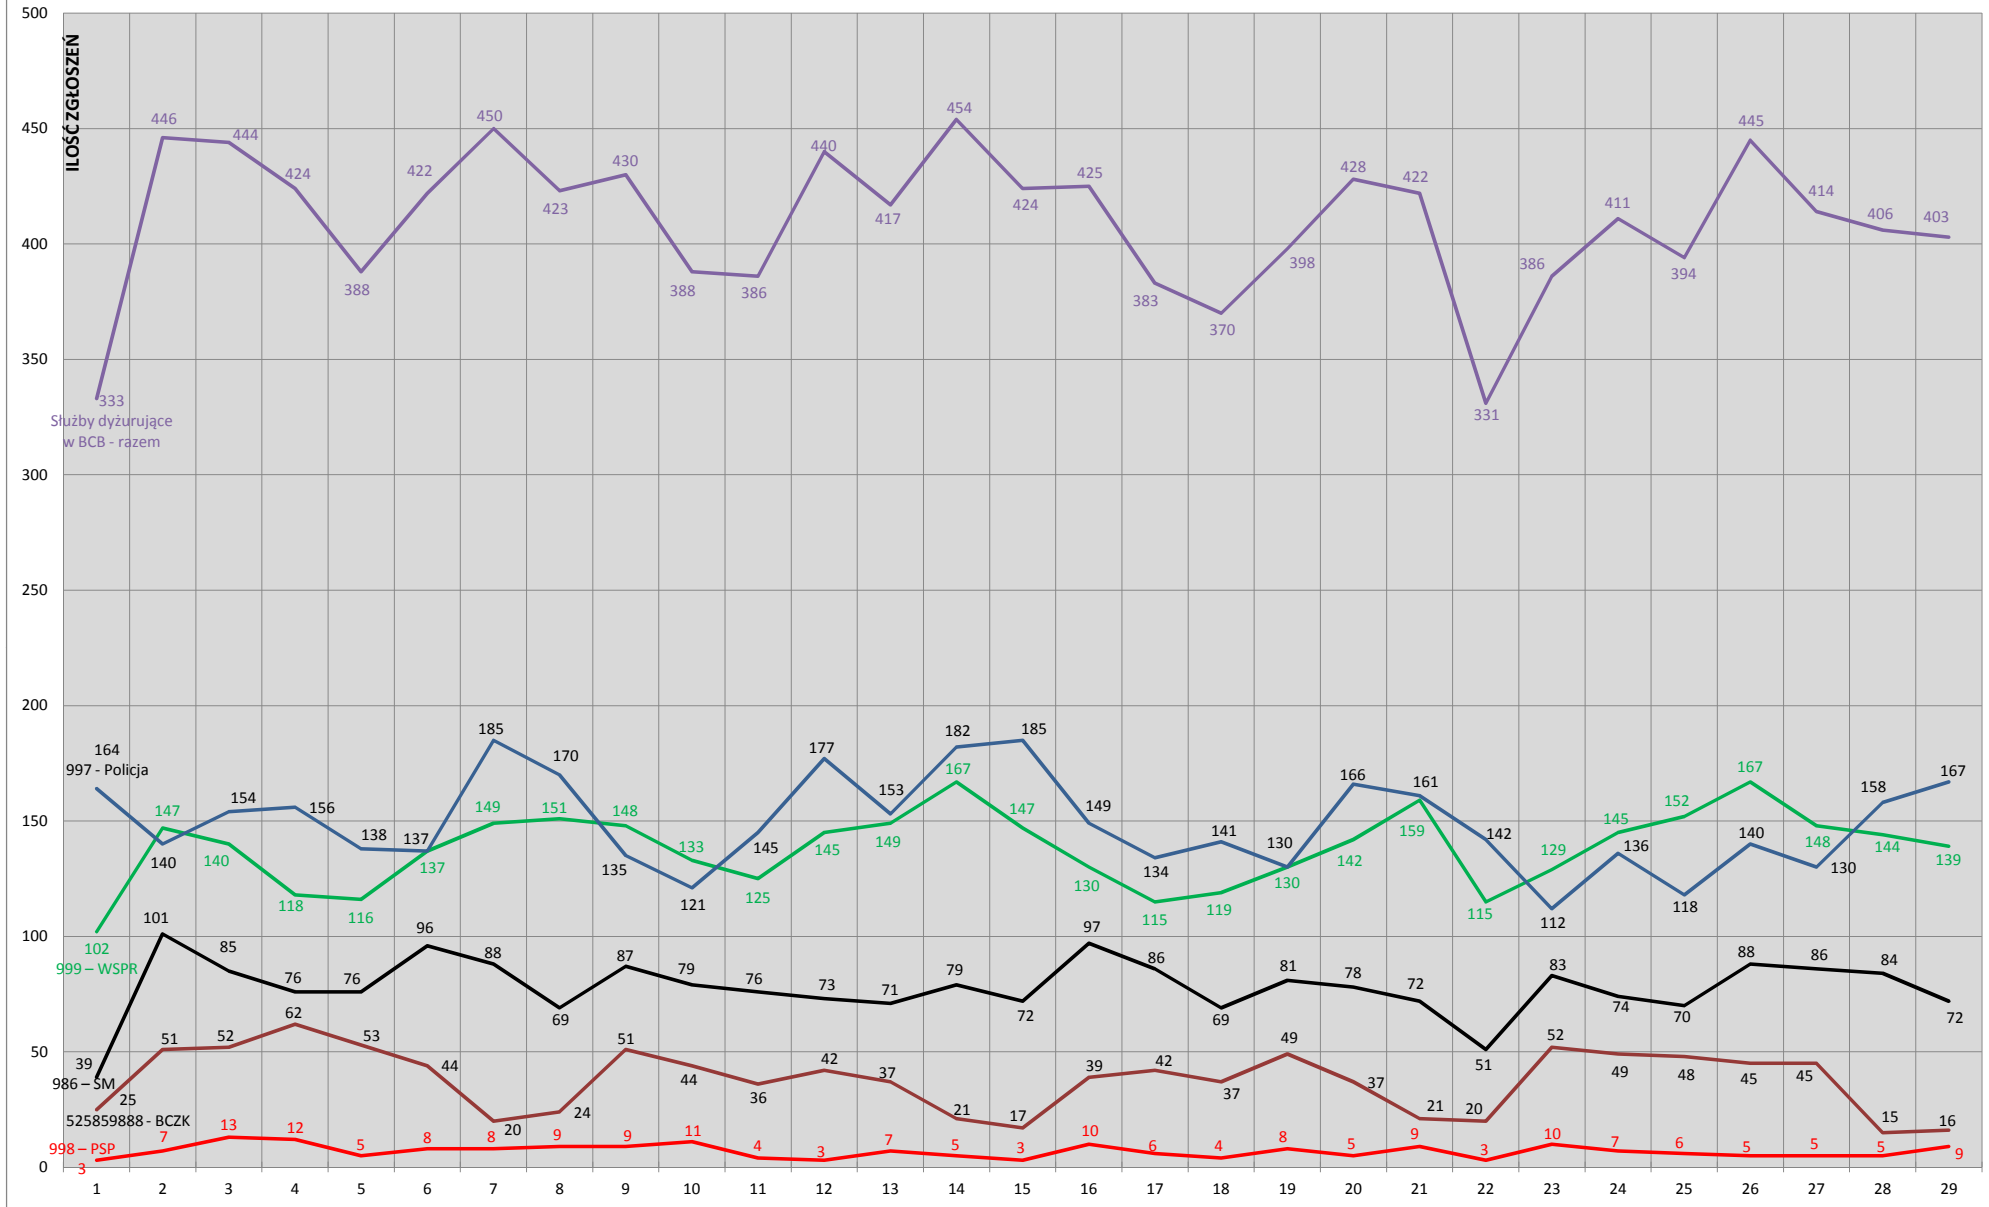

STATYSTYKA ZGŁOSZEŃ W BYDGOSKIM CENTRUM BEZPIECZEŃSTWA - LUTY 2016