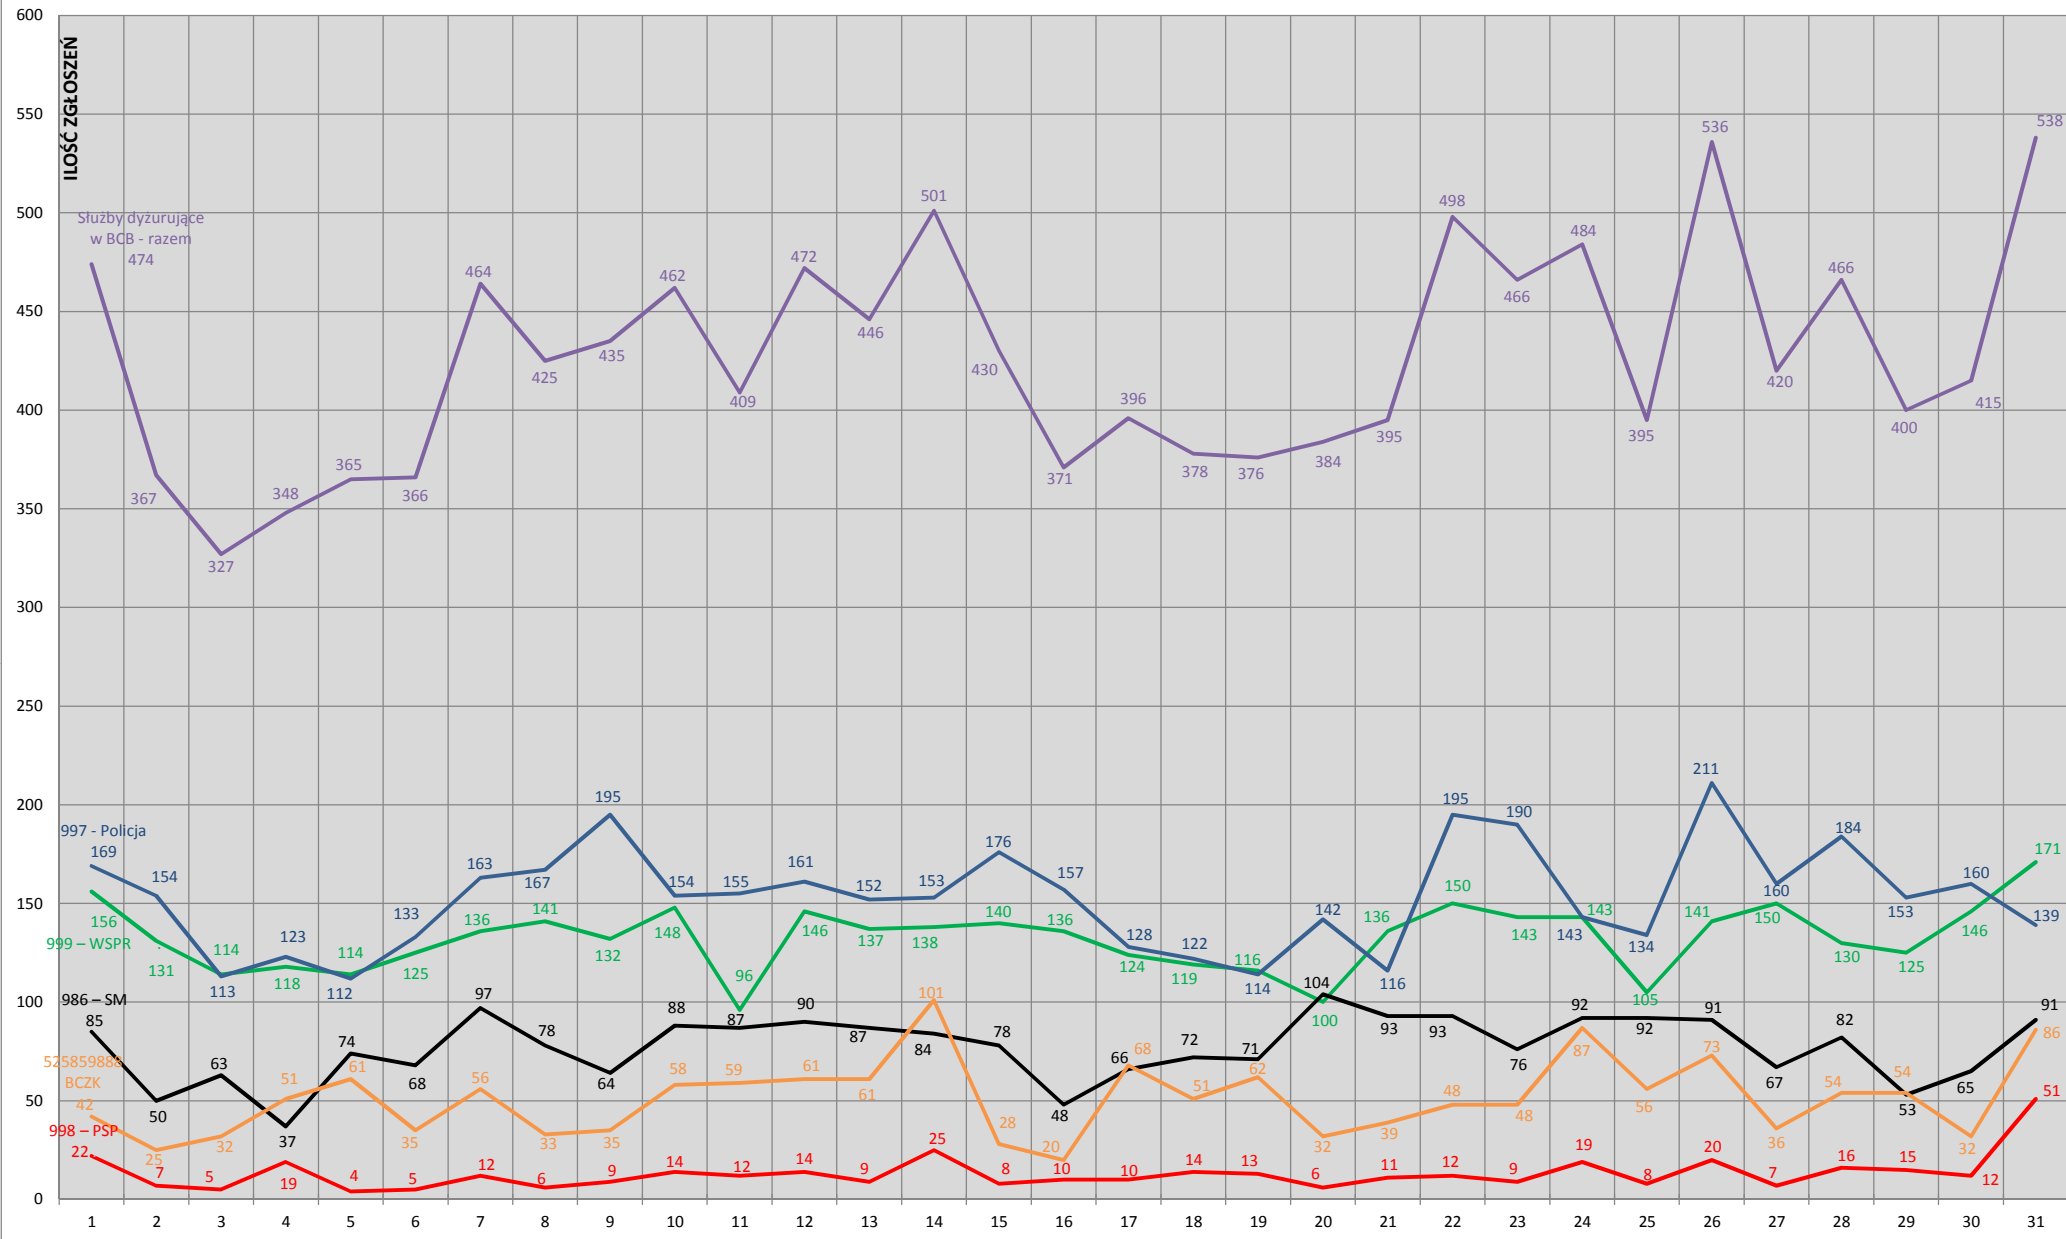

STATYSTYKA ZGŁOSZEŃ W BYDGOSKIM CENTRUM BEZPIECZEŃSTWA MAJ 2016