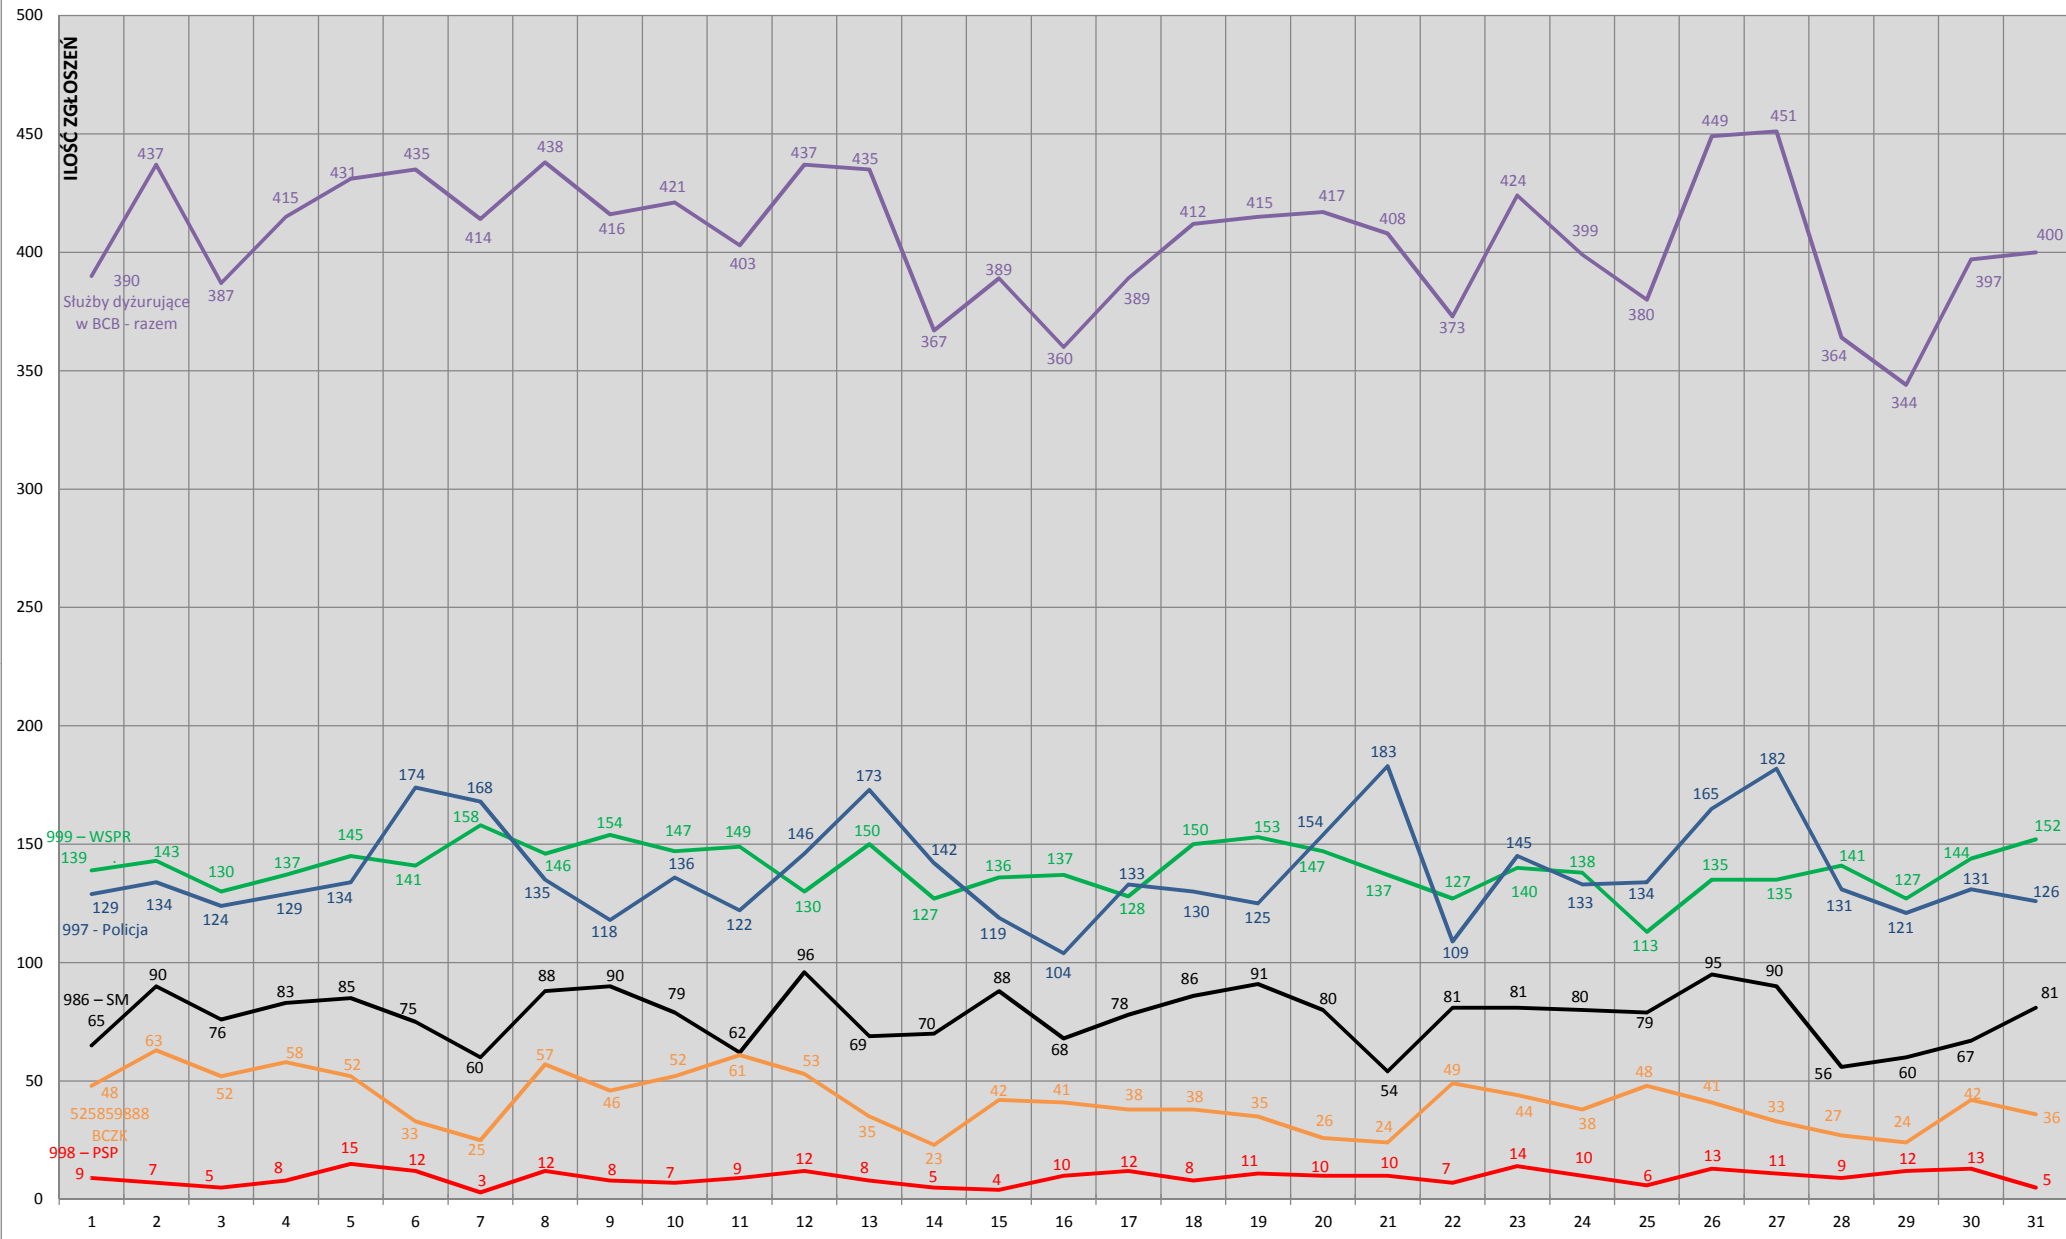

STATYSTYKA ZGŁOSZEŃ W BYDGOSKIM CENTRUM BEZPIECZEŃSTWA MARZEC 2016