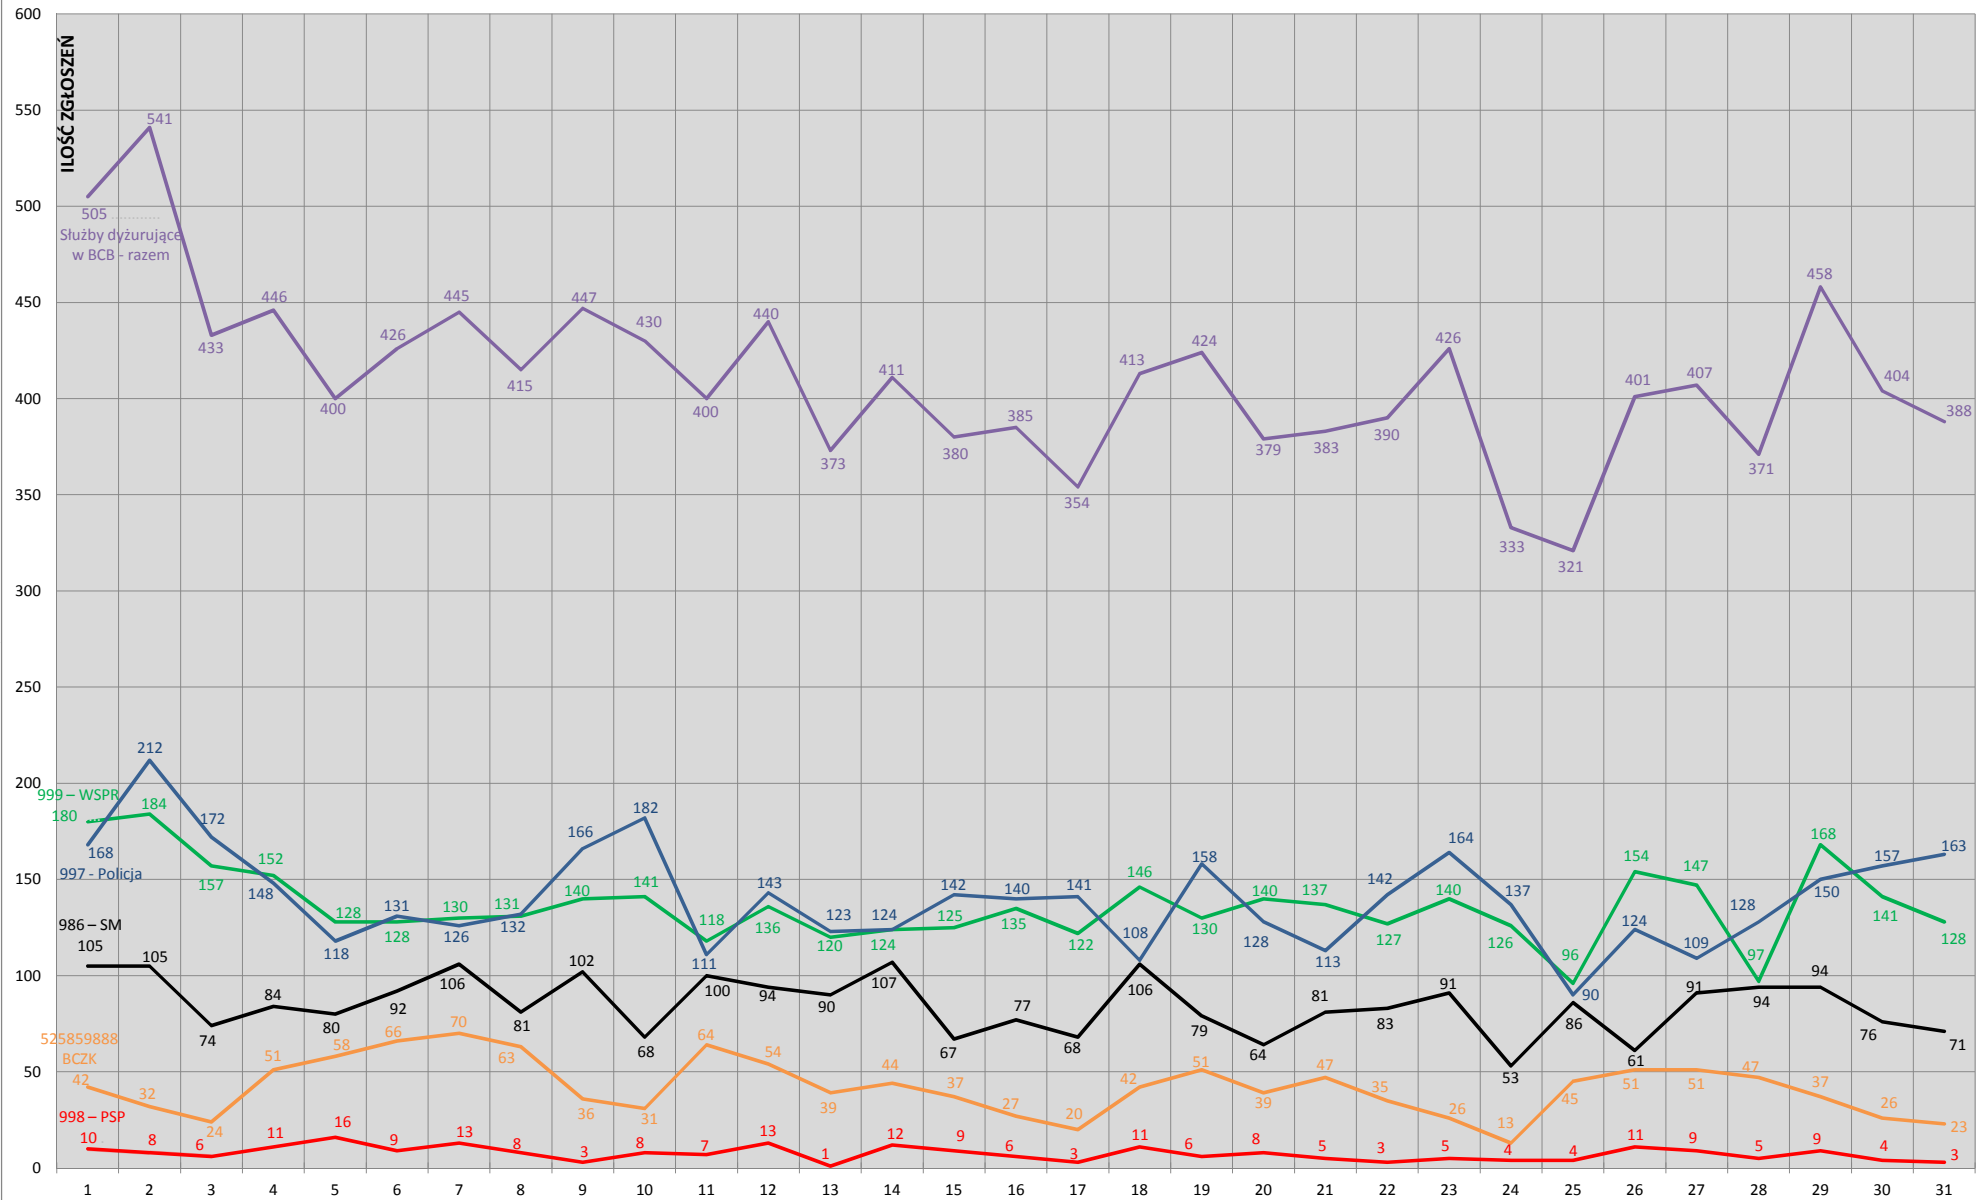

STATYSTYKA ZGŁOSZEŃ W BYDGOSKIM CENTRUM BEZPIECZEŃSTWA PAŹDZIERNIK 2016