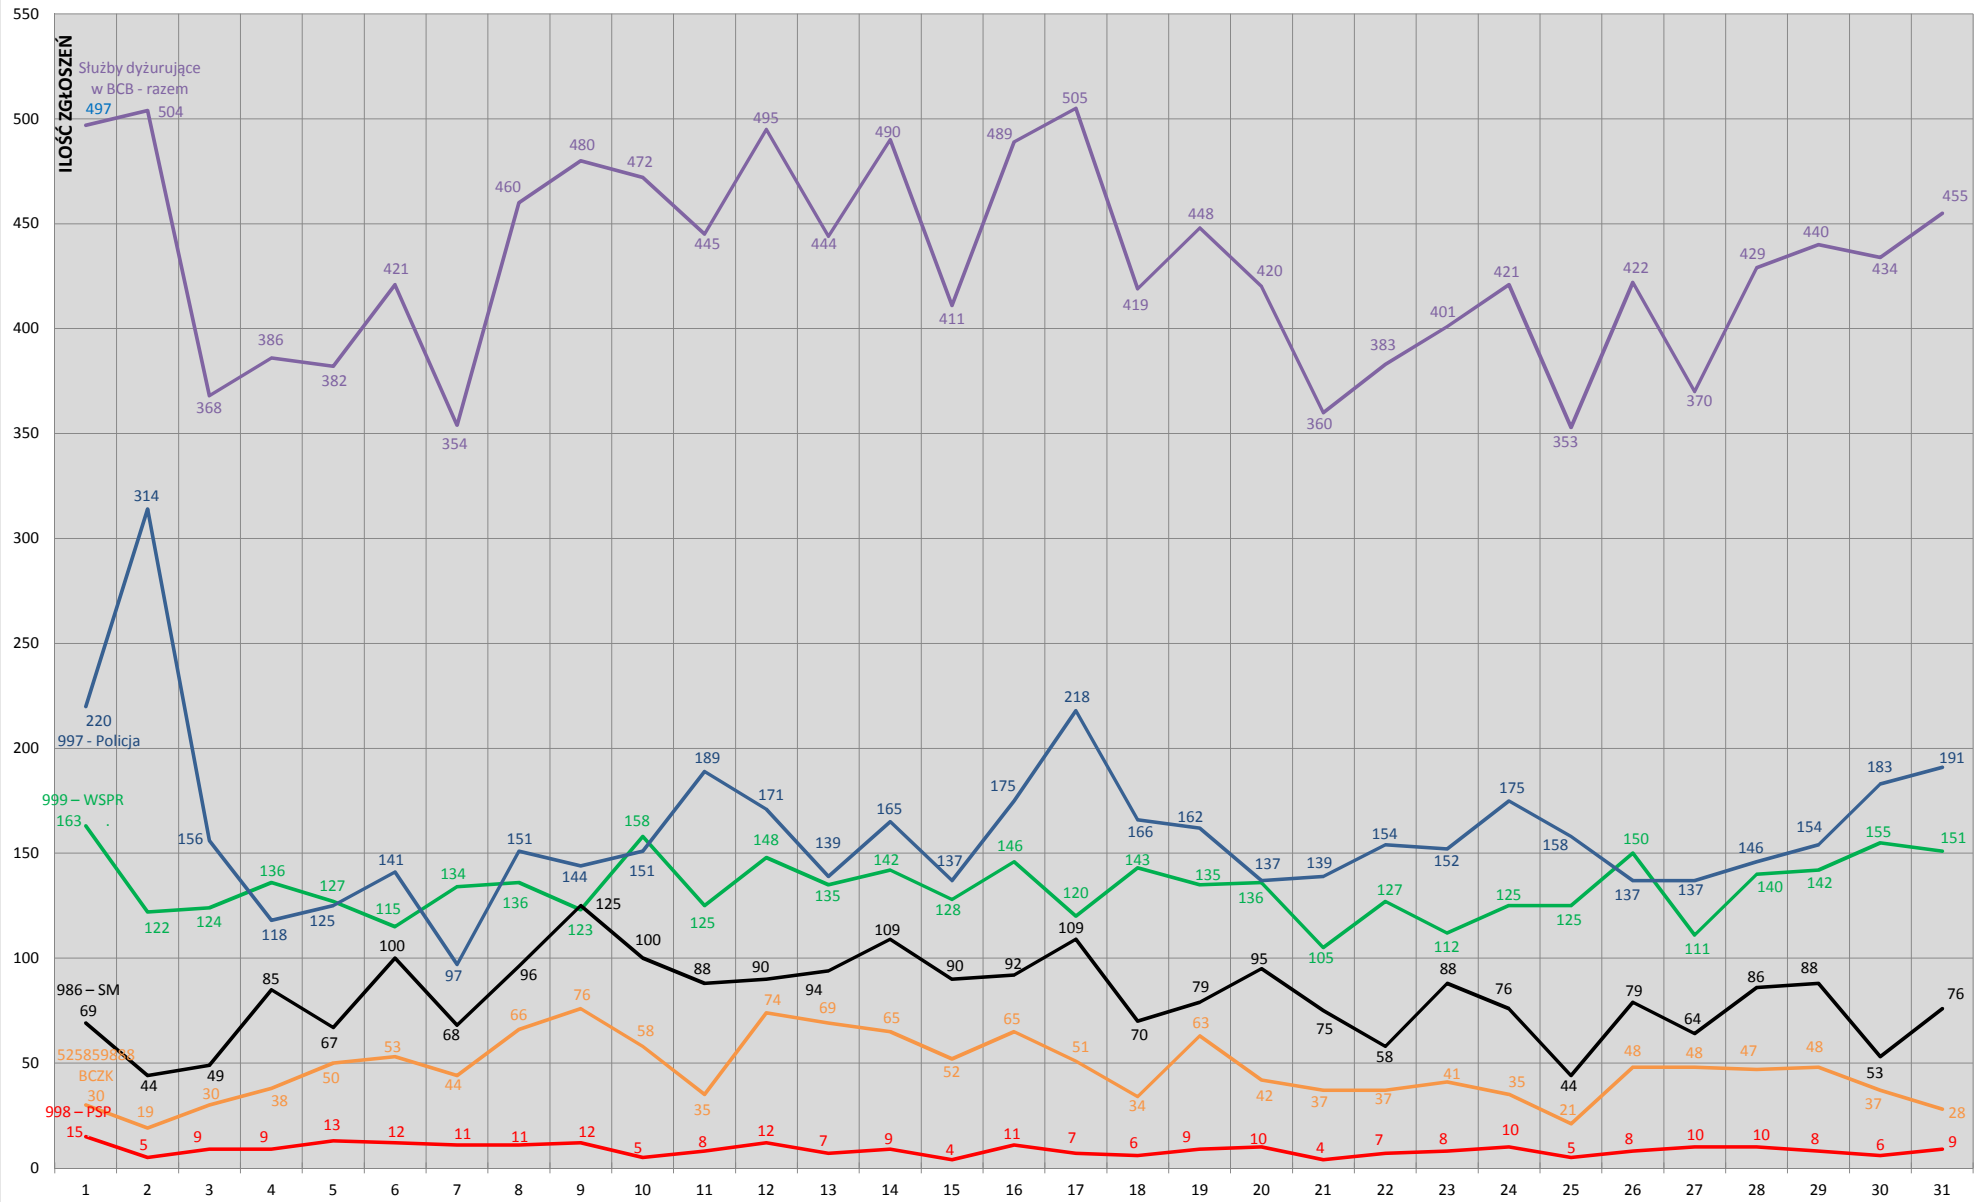

STATYSTYKA ZGŁOSZEŃ W BYDGOSKIM CENTRUM BEZPIECZEŃSTWA STYCZEŃ 2016