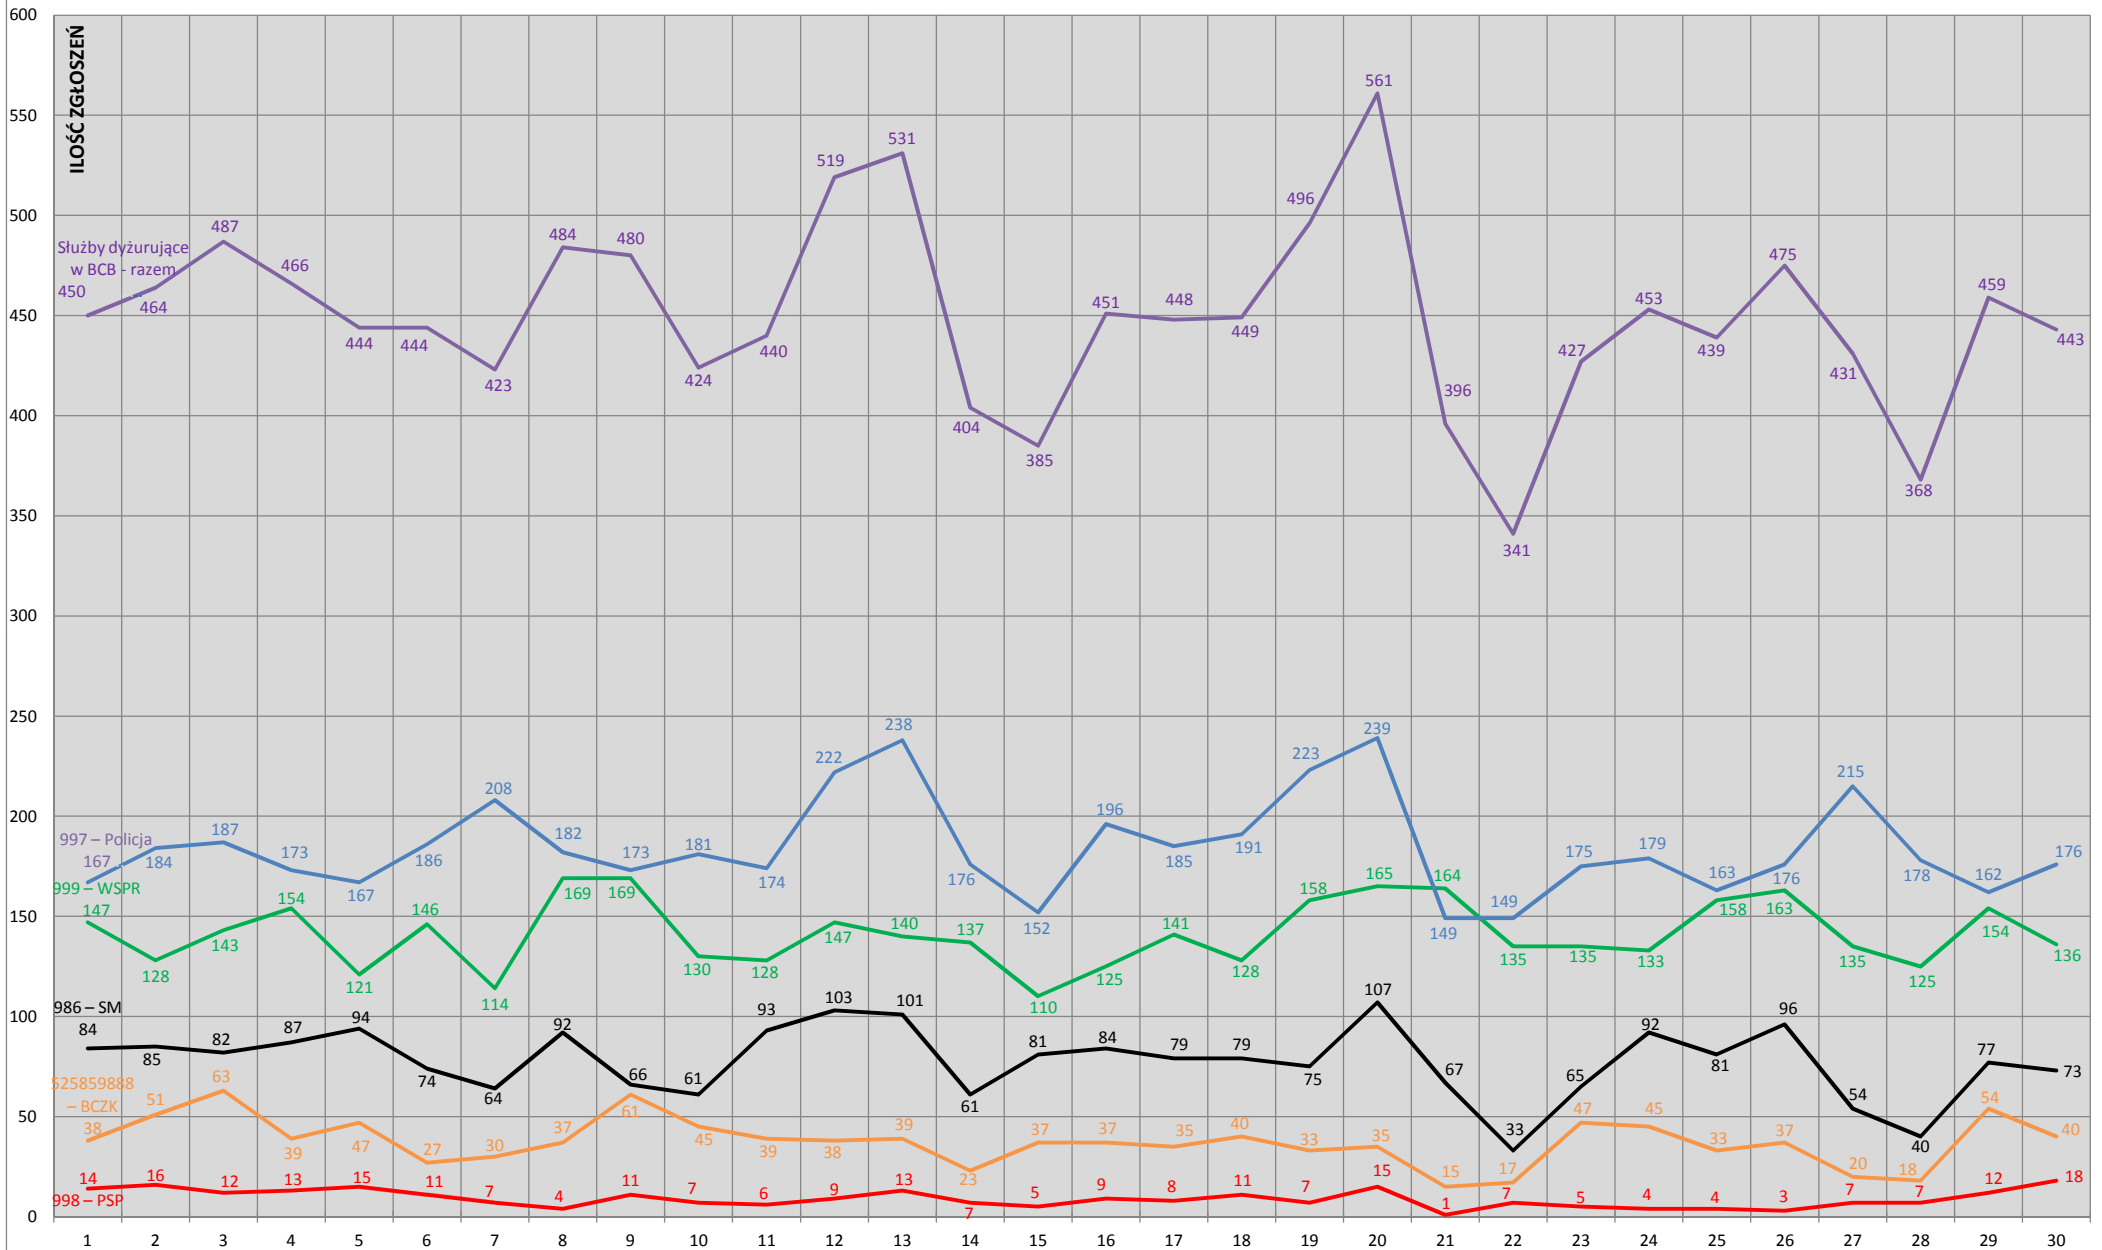

STATYSTYKA ZGŁOSZEŃ W BYDGOSKIM CENTRUM BEZPIECZEŃSTWA - KWIECIEŃ 2014