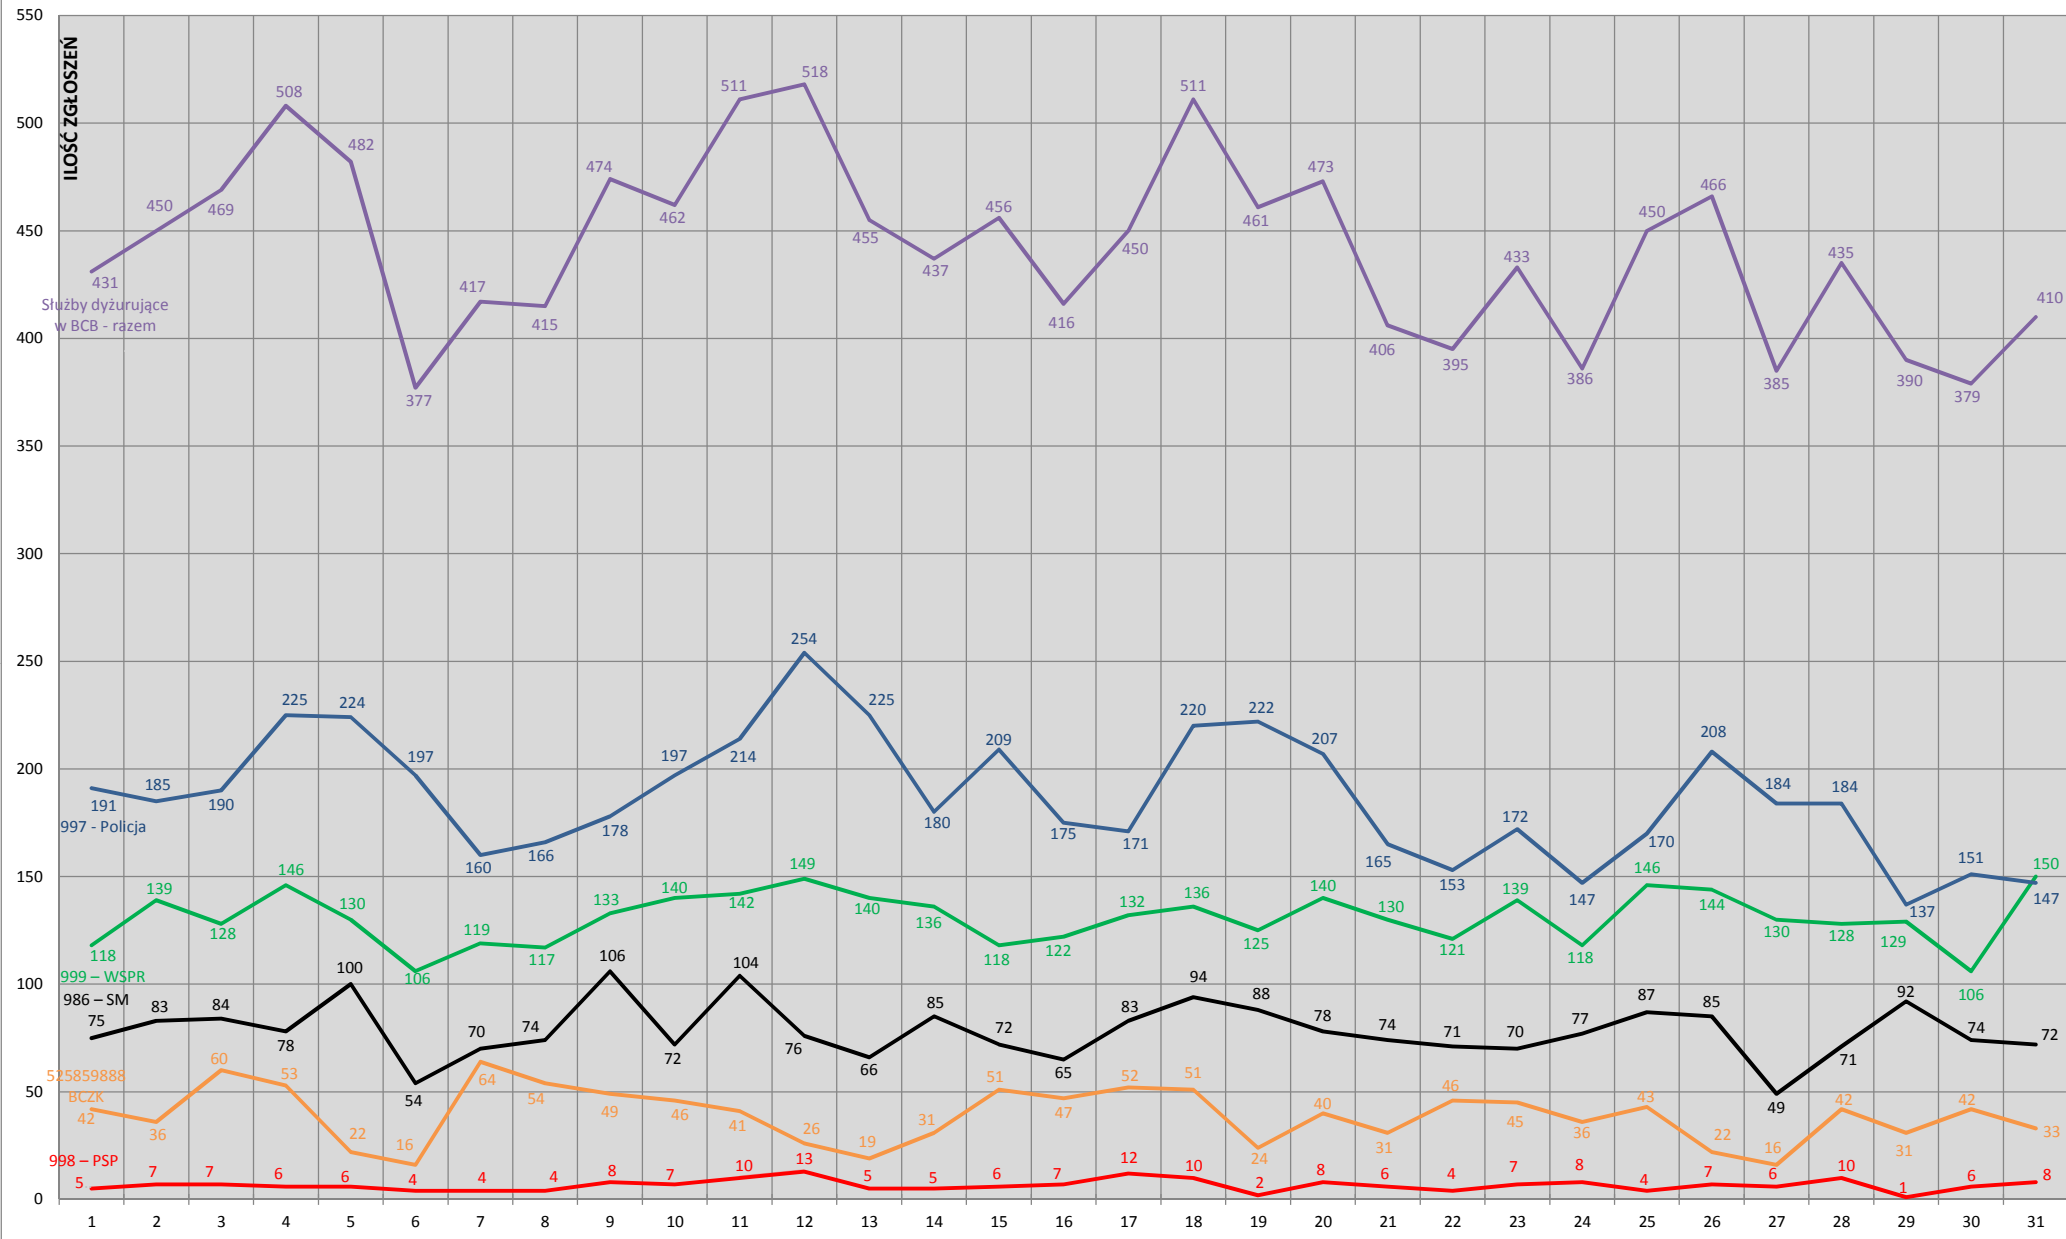

STATYSTYKA ZGŁOSZEŃ W BYDGOSKIM CENTRUM BEZPIECZEŃSTWA - PAŹDZIERNIK 2014