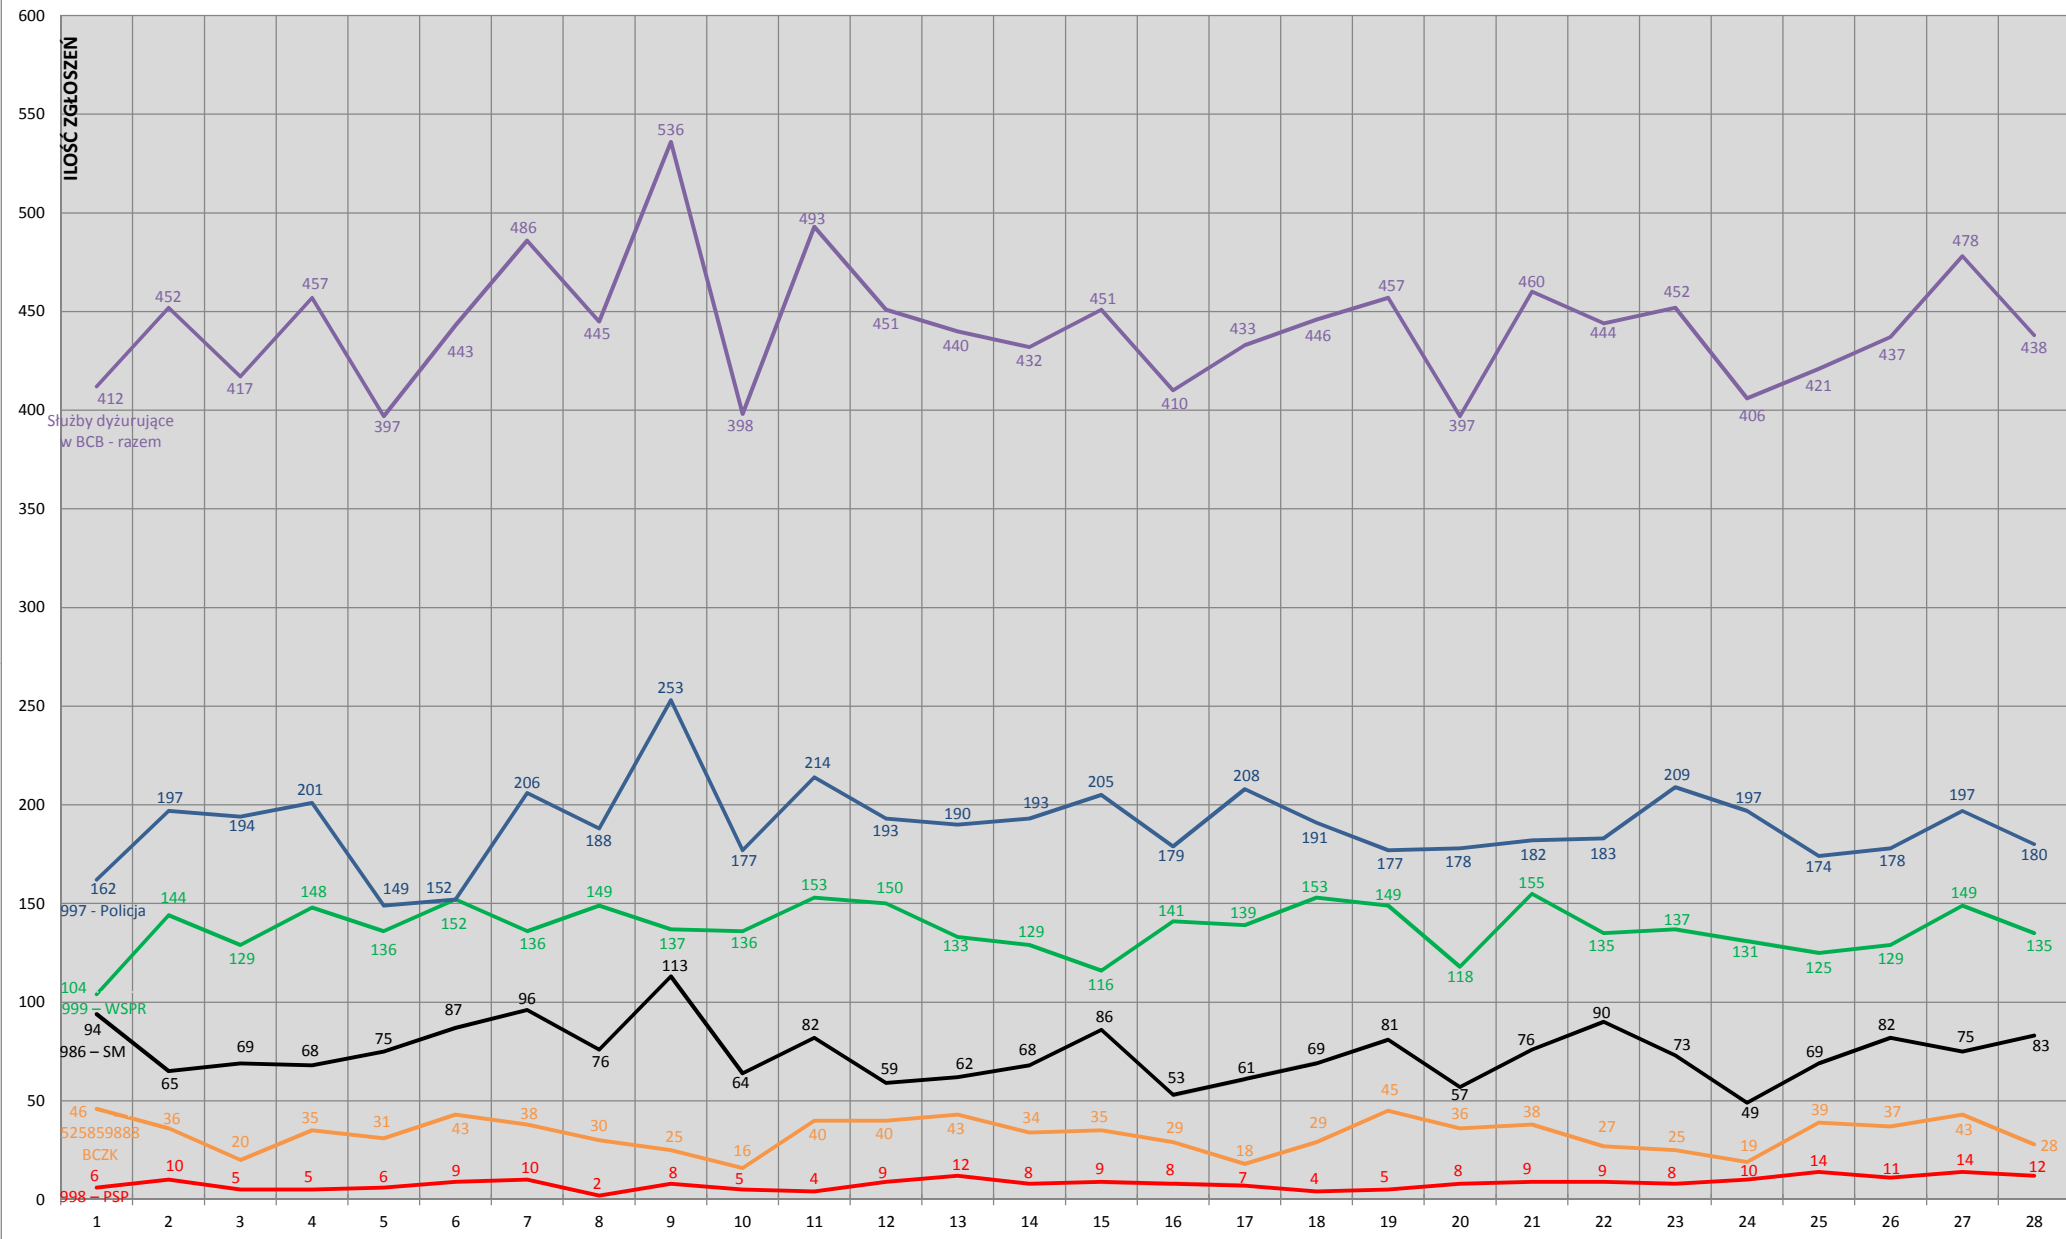

STATYSTYKA ZGŁOSZEŃ W BYDGOSKIM CENTRUM BEZPIECZEŃSTWA - LUTY 2014