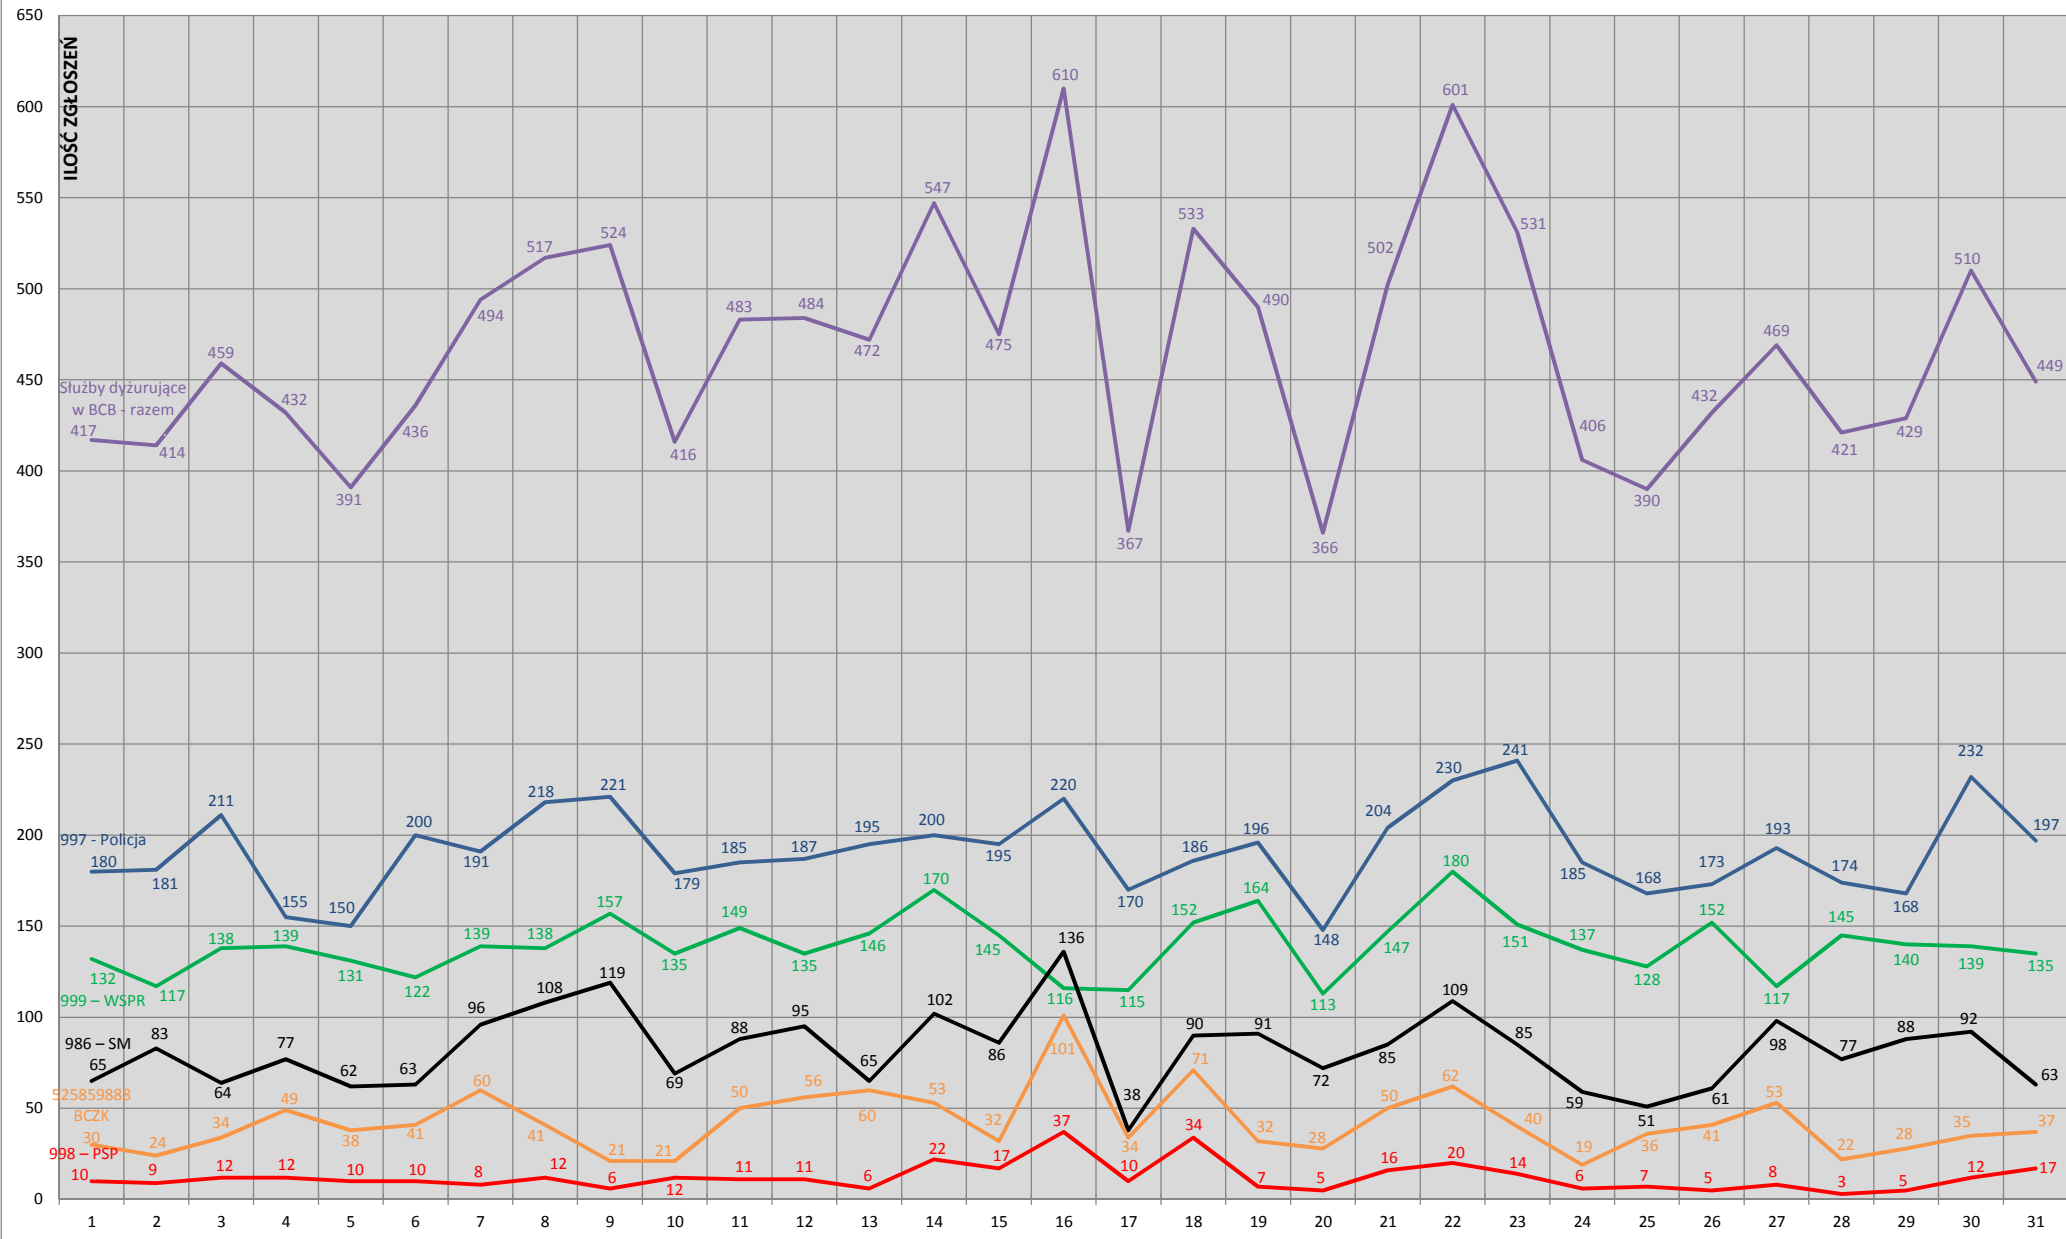

STATYSTYKA ZGŁOSZEŃ W BYDGOSKIM CENTRUM BEZPIECZEŃSTWA - MARZEC 2014