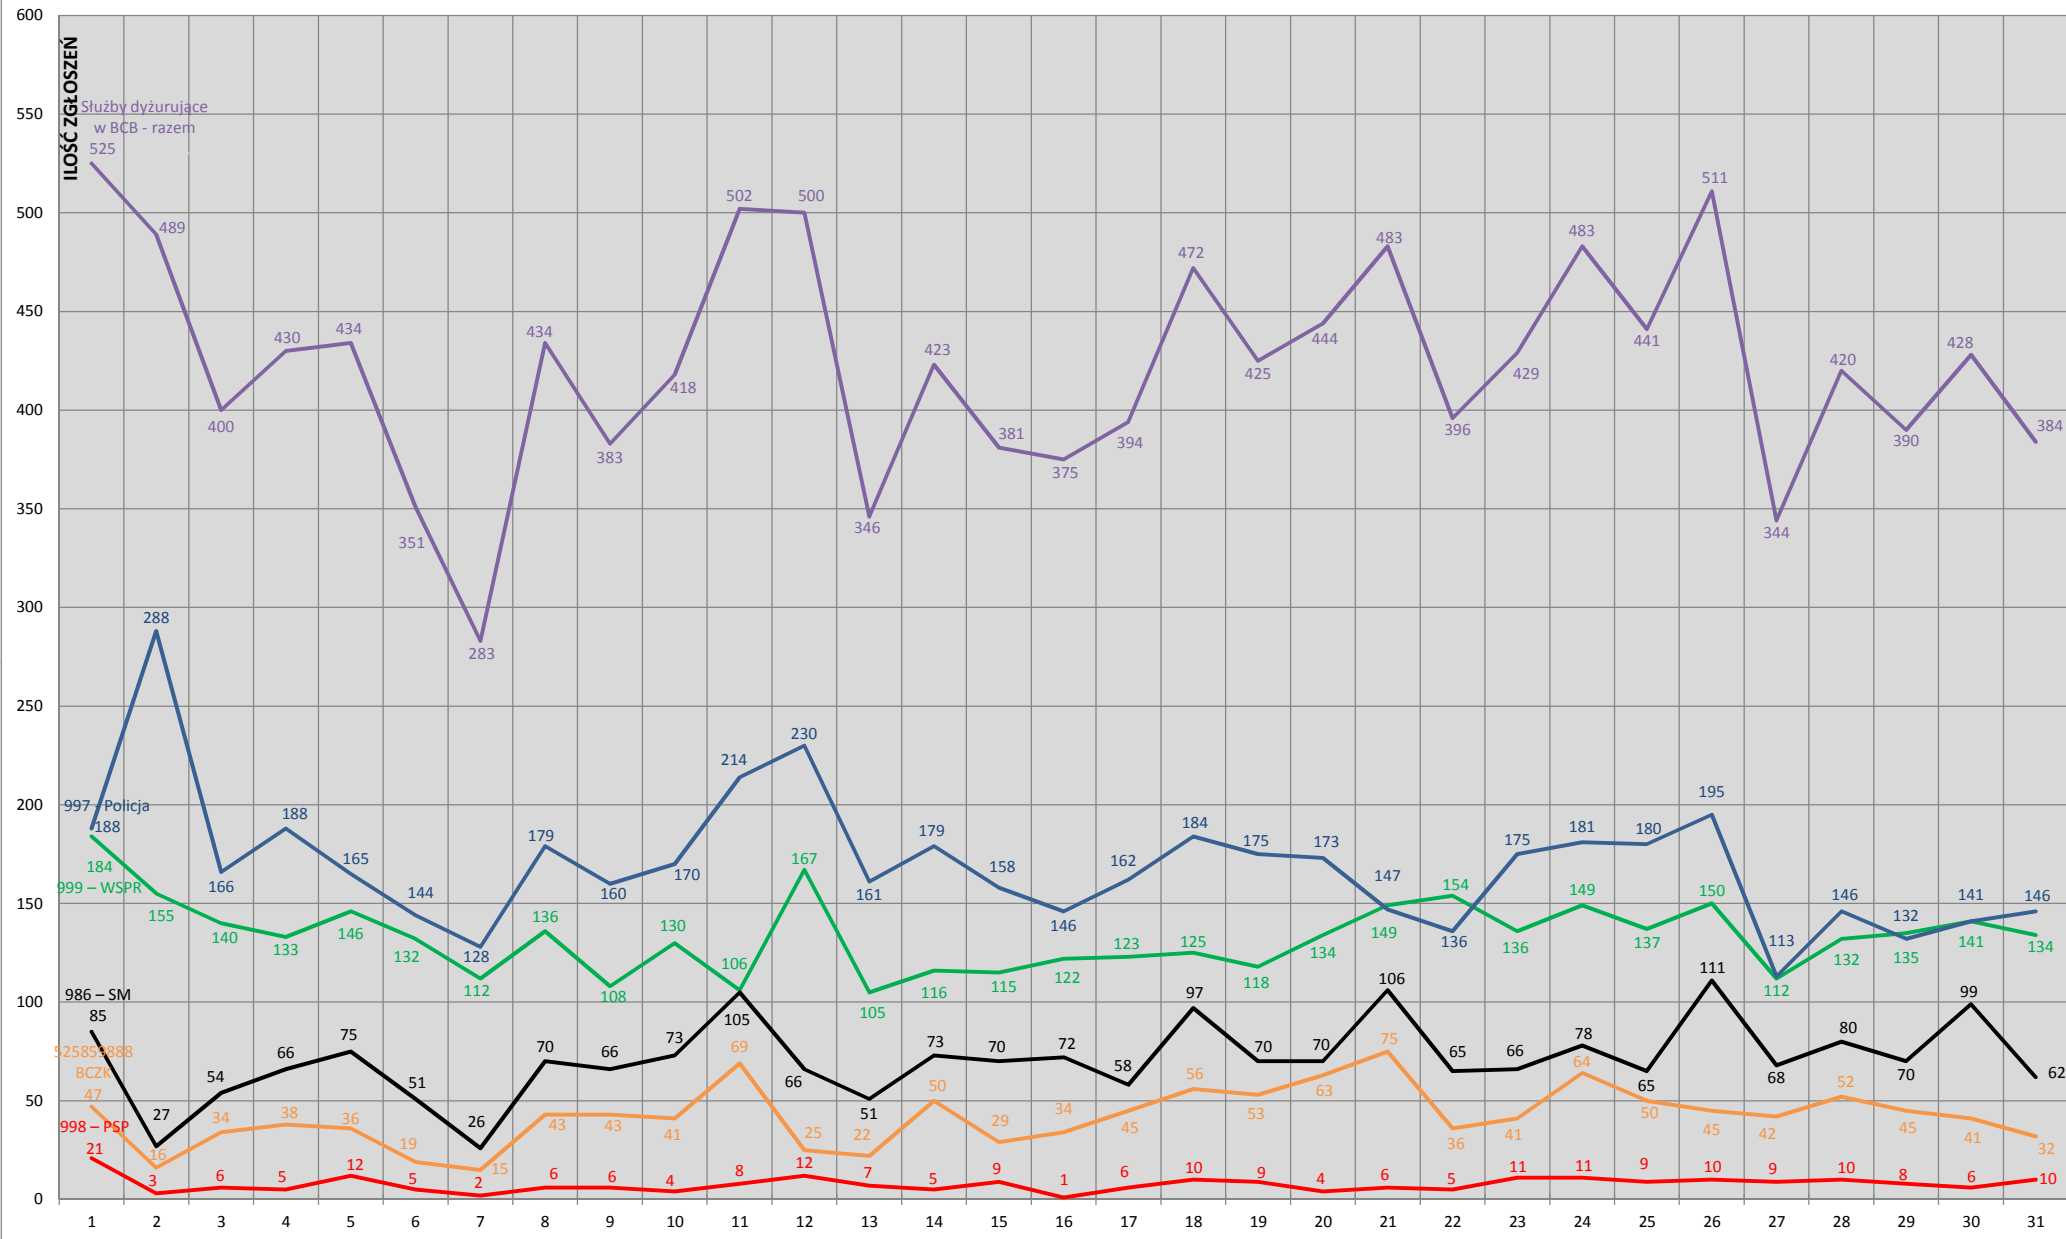

STATYSTYKA ZGŁOSZEŃ W BYDGOSKIM CENTRUM BEZPIECZEŃSTWA - STYCZEŃ 2014