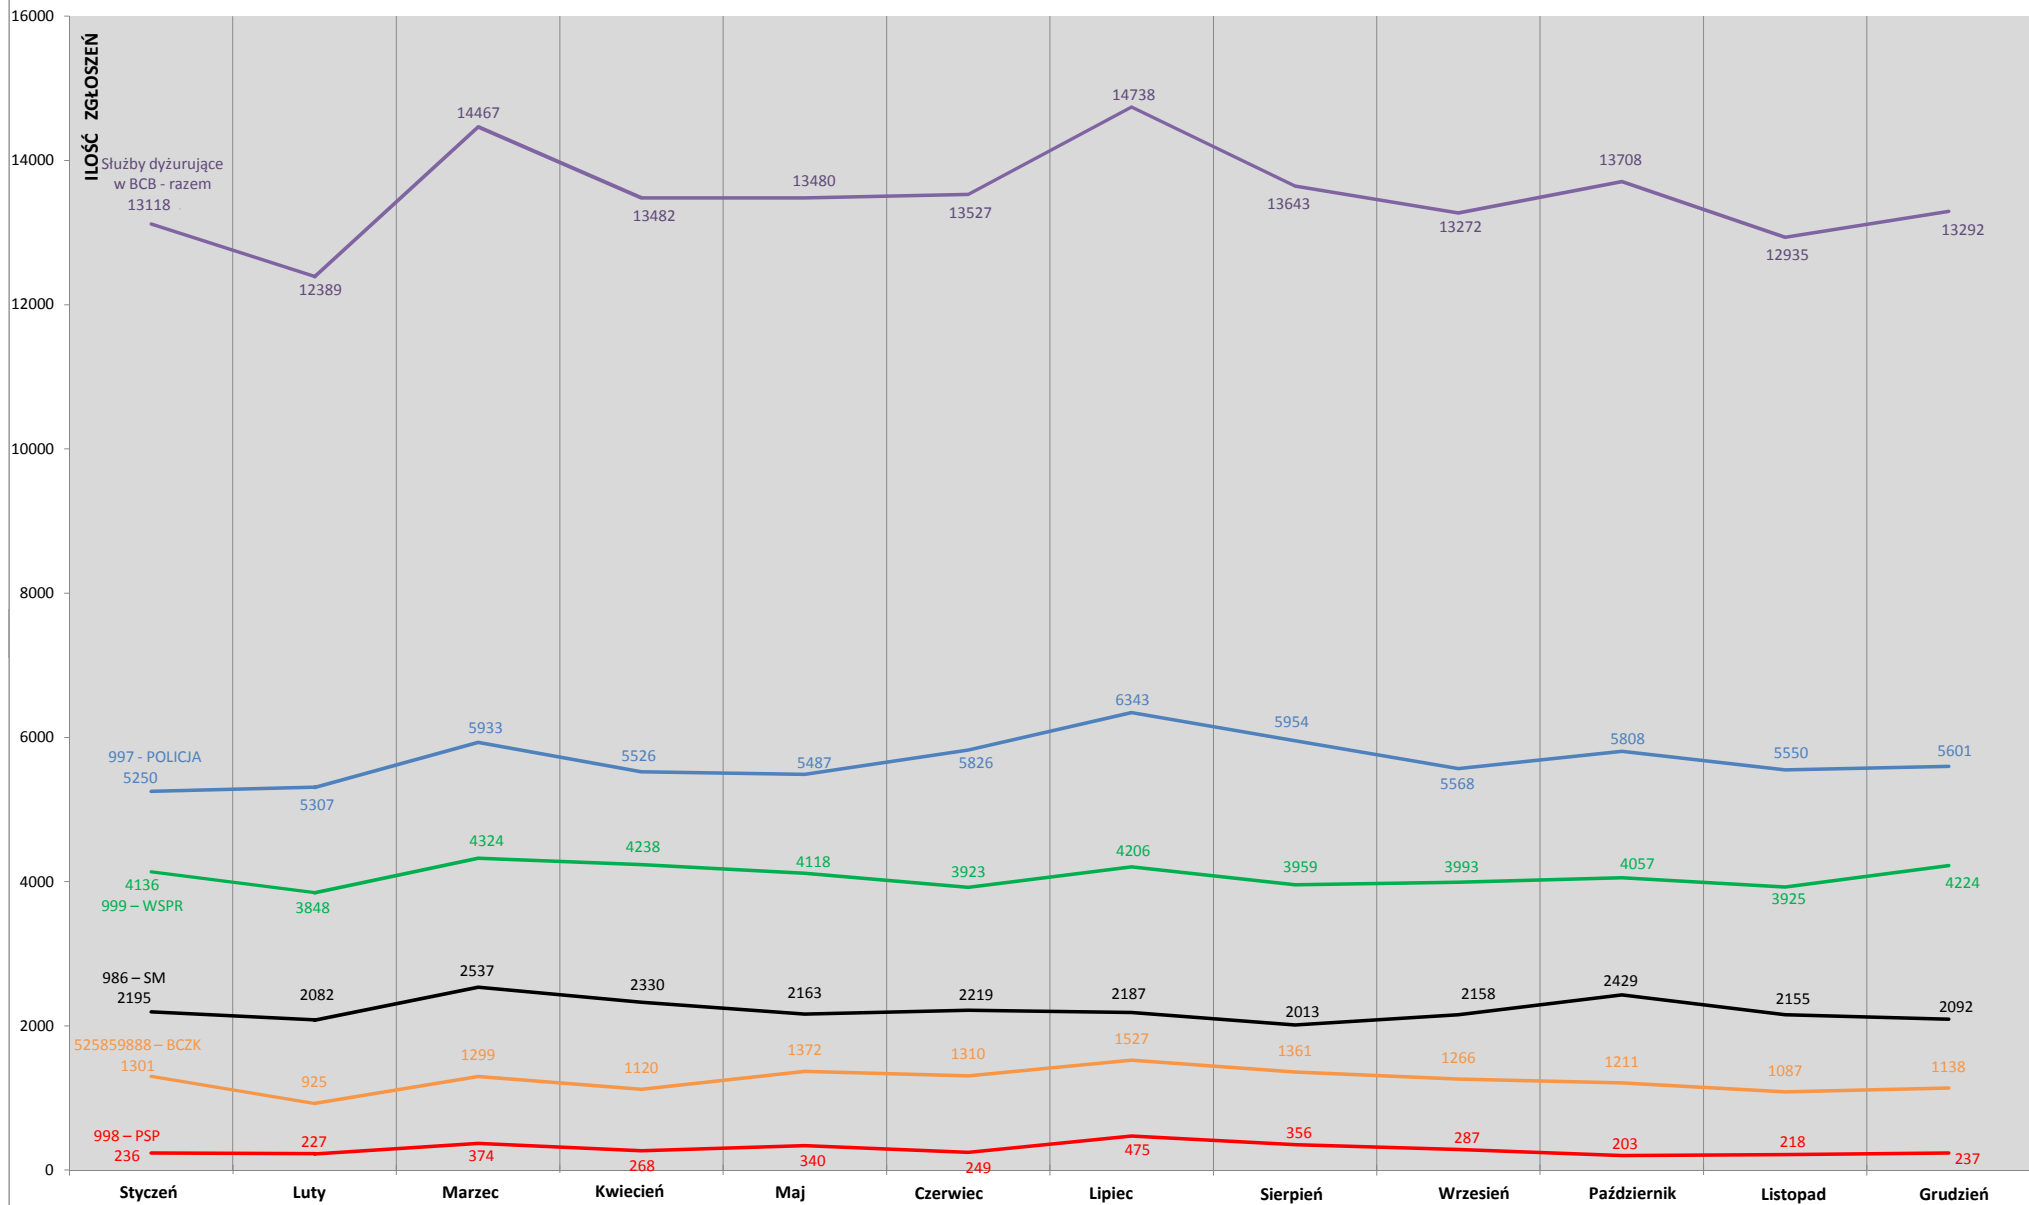

**WYKAZ INTERWENCJI
DYŻURNYCH BYDGOSKIEGO CENTRUM ZARZĄDZANIA KRYZYSOWEGO W 2014 r.**

Lp.	Rodzaj zdarzenia	Miasto	Powiat
1	Akcja zima - chodniki, schody	214	
2	Akcja zima - dachy	2	
3	Akcja zima - przystanki	2	
4	Akcja zima - sople, nawisy	19	
5	Akcja zima - ulice	127	29
6	Awarie - energetyczna	69	20
7	Awarie - planowane wyłączenia prądu	173	138
8	Awarie - sieci CO	18	
9	Awarie - sieci gazowej	15	3
10	Awarie - systemu monitoringu miasta	4	
11	Awarie - telekomunikacyjne, teleinformatyczne	92	31
12	Awarie - windy	22	
13	Awarie - wodociągowe i kanalizacyjne	314	13
14	Budowlane -odpadające dachówki, szyldy, reklamy itp.	35	2
15	Budowlane -pożar, zagrożenia pożarowe, pogorzeliska	104	39
16	Budowlane -zagrożenia budowlano-remontowe	42	3
17	Ćwiczenia	40	4
18	Drogowe - awaria oświetlenia dróg	383	9
19	Drogowe - awaria sygnalizacji świetlnej	418	47
20	Drogowe - niezabezpieczone studzienki, kratki kanalizacyjne	398	14
21	Drogowe - planowane prace w infrastrukturze	970	10
22	Drogowe - uszkodzenie dróg i poboczy	370	20
23	Drogowe - uszkodzenie wiat przystankowych	51	
24	Drogowe - uszkodzone znaki drogowe, tablice, barierki, ławki	521	47
25	Drogowe - wypadki, problemy komunikacyjne	308	118
26	Drogowe - zanieczyszczenie jezdni i chodnika	446	85
27	Inne	417	31
28	Inne - decyzje, zezwolenia	231	
29	Inne - raporty, meldunki	1723	396
30	Inne - SI PATROL SMS	92	185
31	Inne - udzielanie informacji	175	22
32	Materiały niebezpieczne - awaria chemiczna	1	
33	Materiały niebezpieczne - ładunek wybuchowy	51	5
34	Materiały niebezpieczne - podejrzane przesyłki	1	
35	Materiały niebezpieczne - transport materiałów	1	
36	Materiały niebezpieczne - zatrucia	2	
37	Ochrona środowiska - inne zanieczyszczenia	367	8
38	Ochrona środowiska - zanieczyszczenie powietrza	64	5
39	Ochrona środowiska - zanieczyszczenie rzek	16	2
40	Ostrzeżenia - komunikaty media, służby, mieszkańcy	187	40
41	Społeczne - bezdomni	10	
42	Społeczne - pomoc	77	8
43	Społeczne - problemy rodzinne	5	
44	Społeczne - wypadek przy pracy	1	
45	Społeczne - zakłócenie porządku publicznego	15	
46	Sprawdzanie stanu łączności	11	
47	Sprawdzanie stanu łączności - OKB	958	
48	Weterynaria - inne zwierzęta	180	32
49	Weterynaria - martwe zwierzęta	728	213
50	Weterynaria - psy i koty	87	208
51	Weterynaria - ranne ptaki	693	62
52	Weterynaria - roje owadów	124	34
53	Weterynaria - roje owadów - meszki, komary	95	6
54	Weterynaria - roje owadów - zamglawianie	30	1
55	Weterynaria - sarny, jelenie, łosie	84	73
56	Weterynaria - zagrożenia dziki	175	25
57	Weterynaria - zagrożenia lisy	60	13
58	Weterynaria - zwierzęta gospodarskie	2	3
59	Żywiolowe - ekstremalne warunki pogodowe	43	7
60	Żywiolowe - pożary terenów zielonych	183	99
61	Żywiolowe - zagrożenia powodziowe	6	11
62	Żywiolowe - zagrożenia związane z drzewami i inną roślinnością	338	103
63	Żywiolowe - zalania i podtopienia ulic i mieszkań	265	38
	RAZEM	12655	2262
	OGÓLEM ILOŚĆ ZDARZEŃ W 2014 r.	14917	

STATYSTYKA ZGŁOSZEŃ W BYDGOSKIM CENTRUM BEZPIECZEŃSTWA STYCZEŃ - GRUDZIEŃ 2014