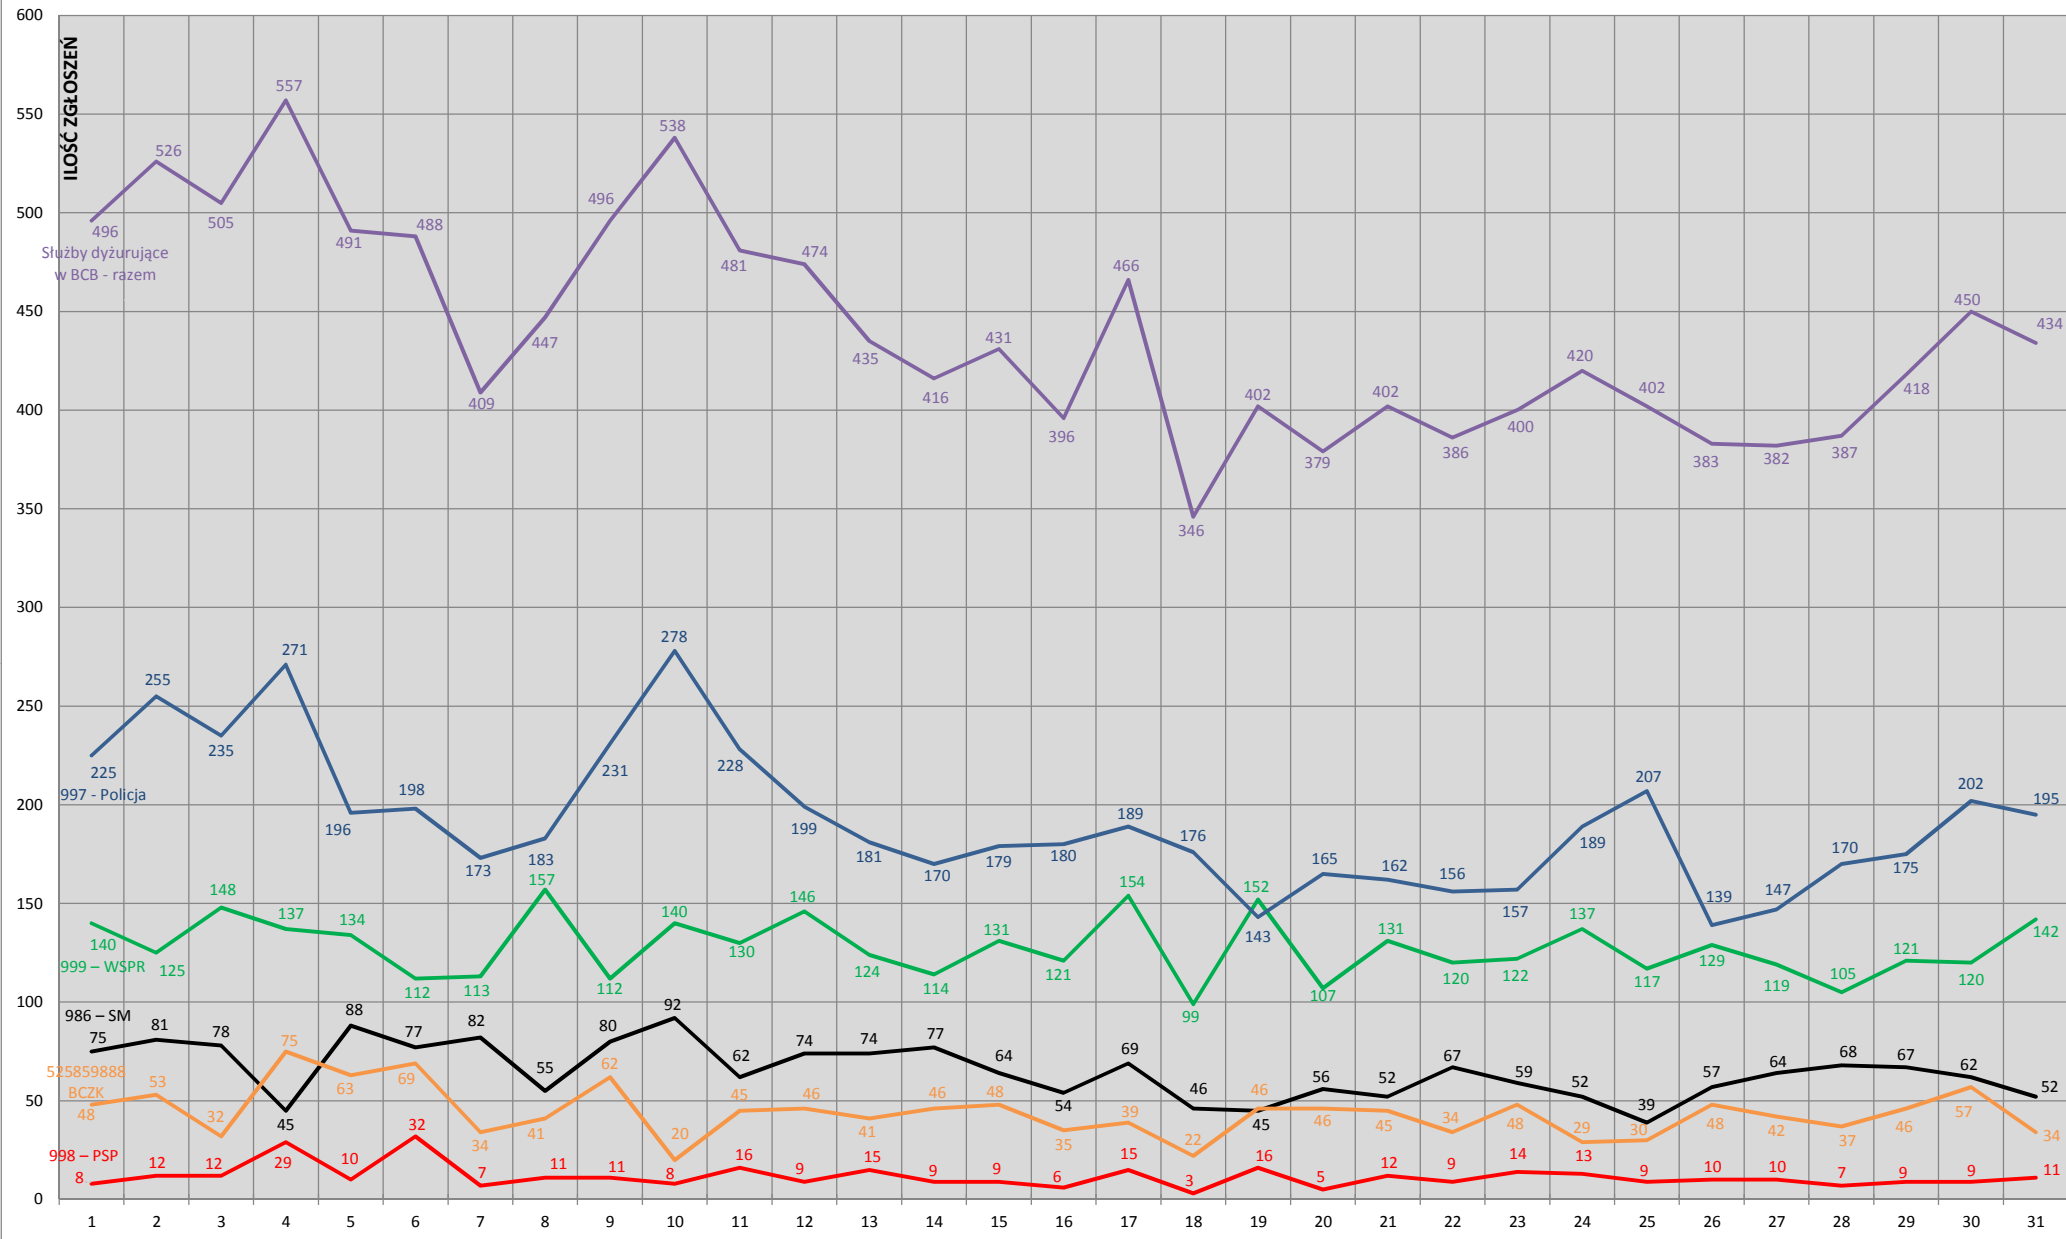

STATYSTYKA ZGŁOSZEŃ W BYDGOSKIM CENTRUM BEZPIECZEŃSTWA - SIERPIEŃ 2014