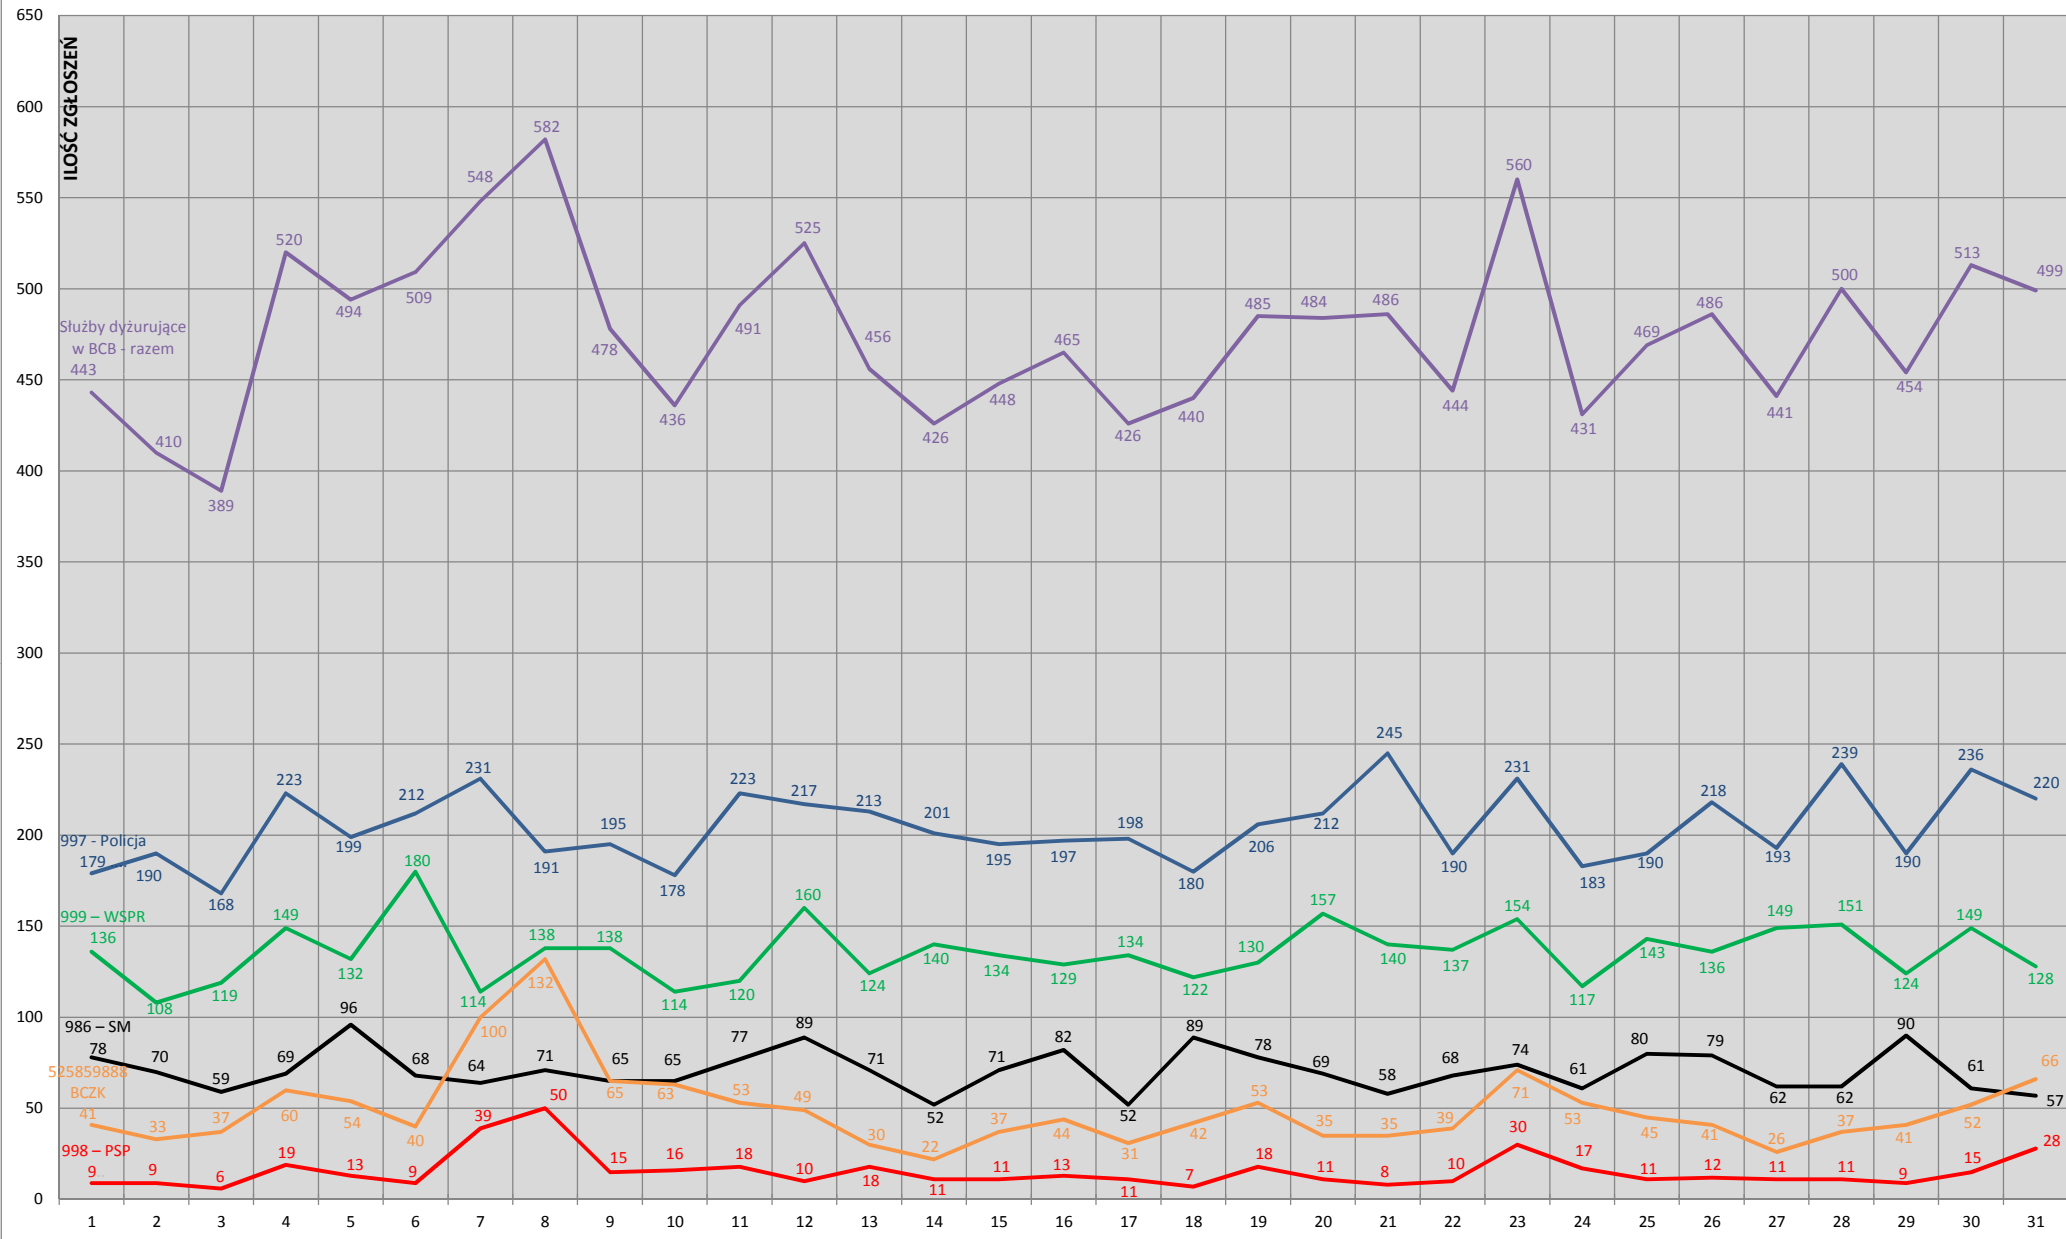

STATYSTYKA ZGŁOSZEŃ W BYDGOSKIM CENTRUM BEZPIECZEŃSTWA - LIPIEC 2014