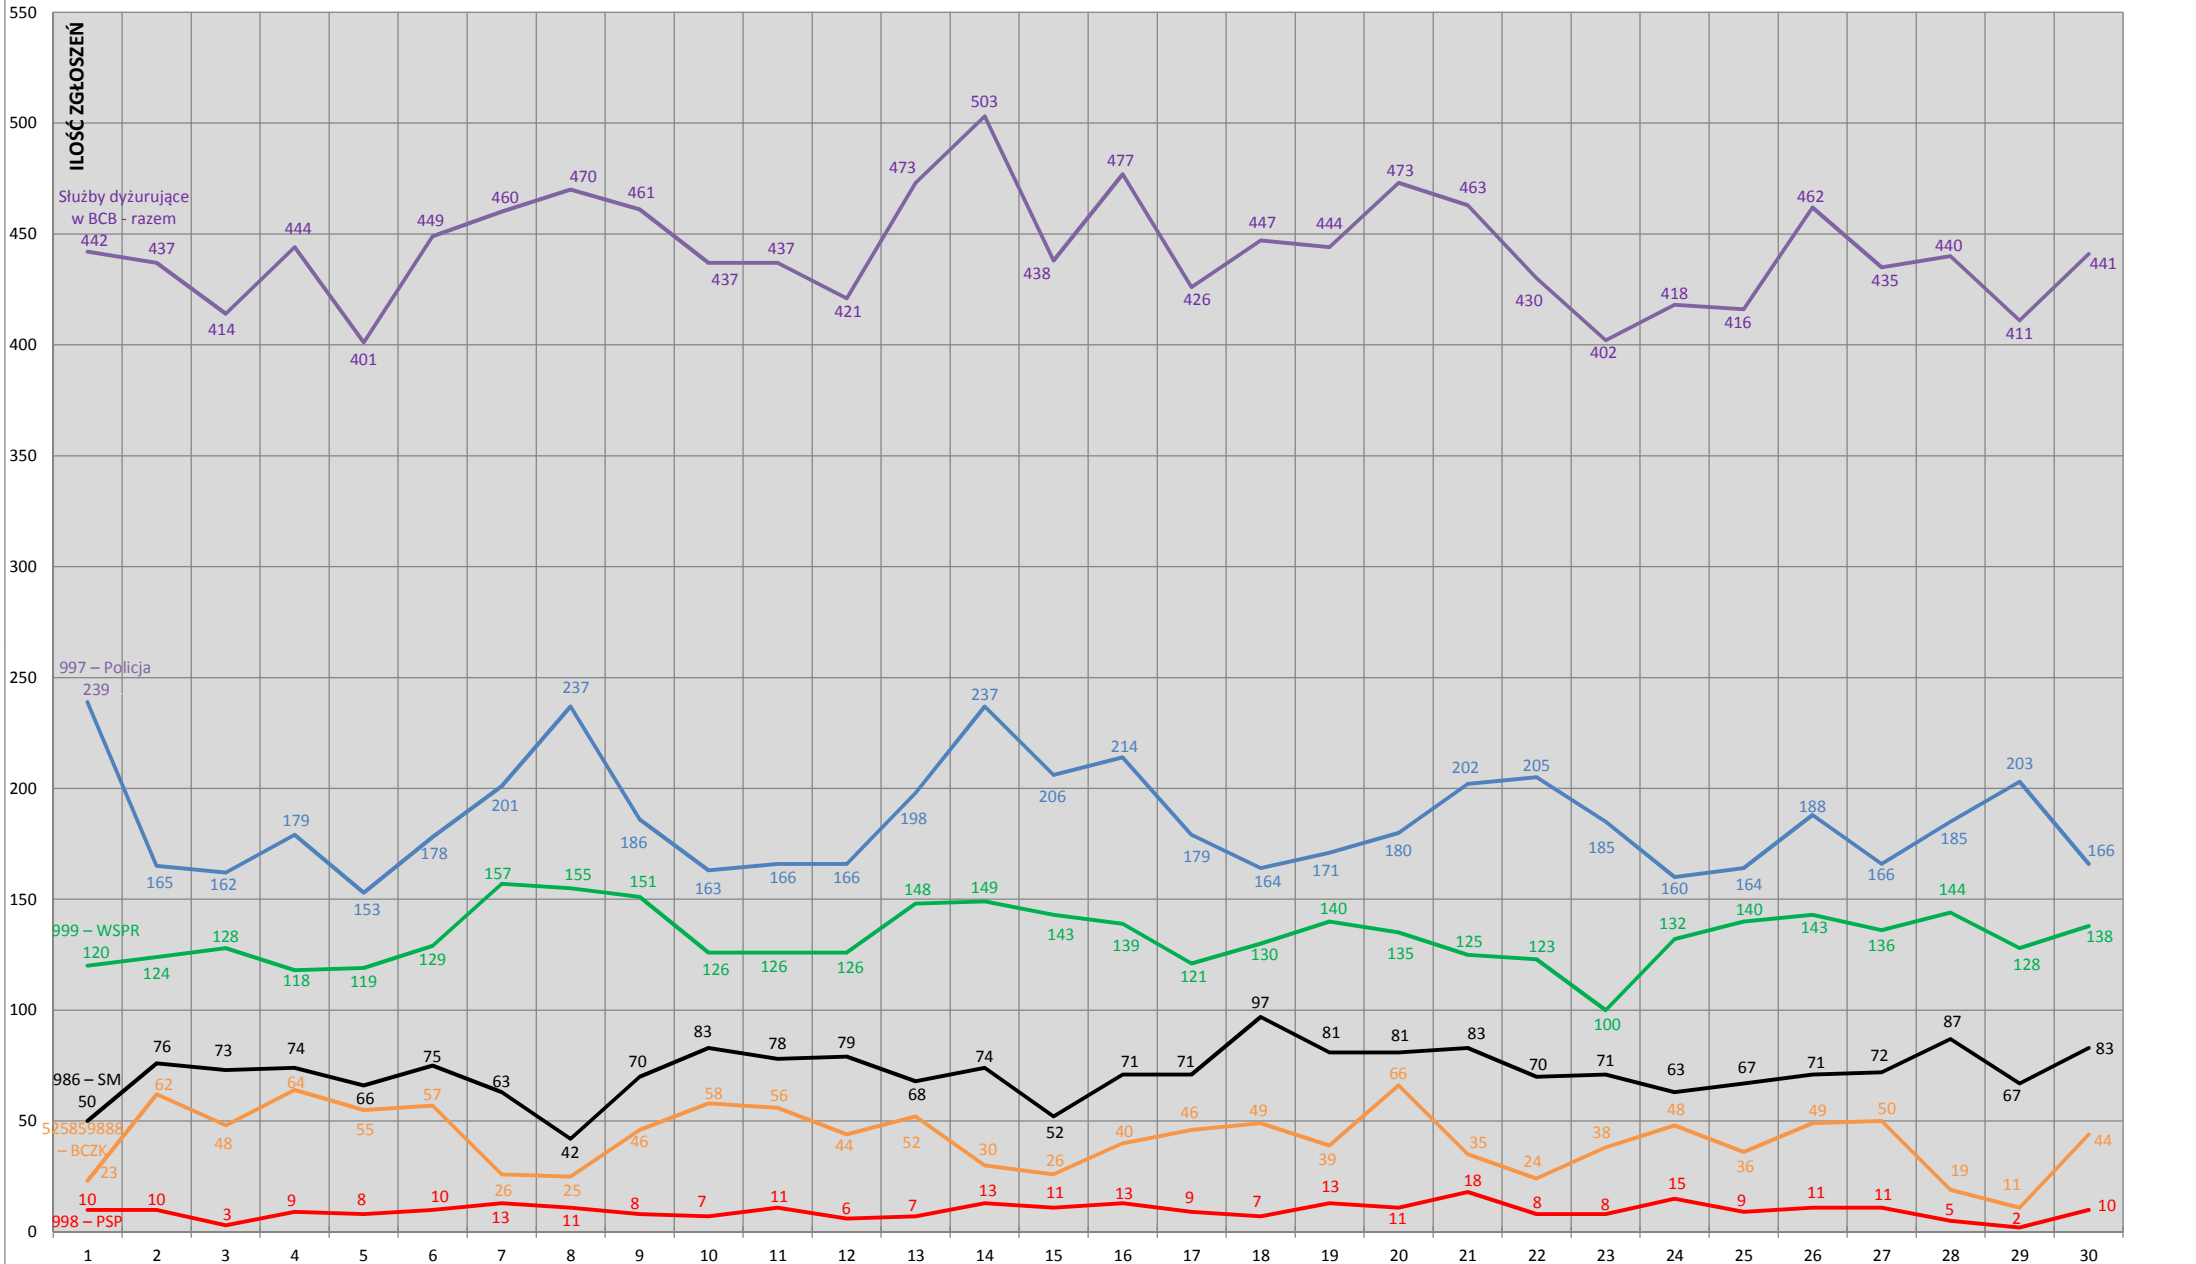

STATYSTYKA ZGŁOSZEŃ W BYDGOSKIM CENTRUM BEZPIECZEŃSTWA - WRZESIEŃ 2014