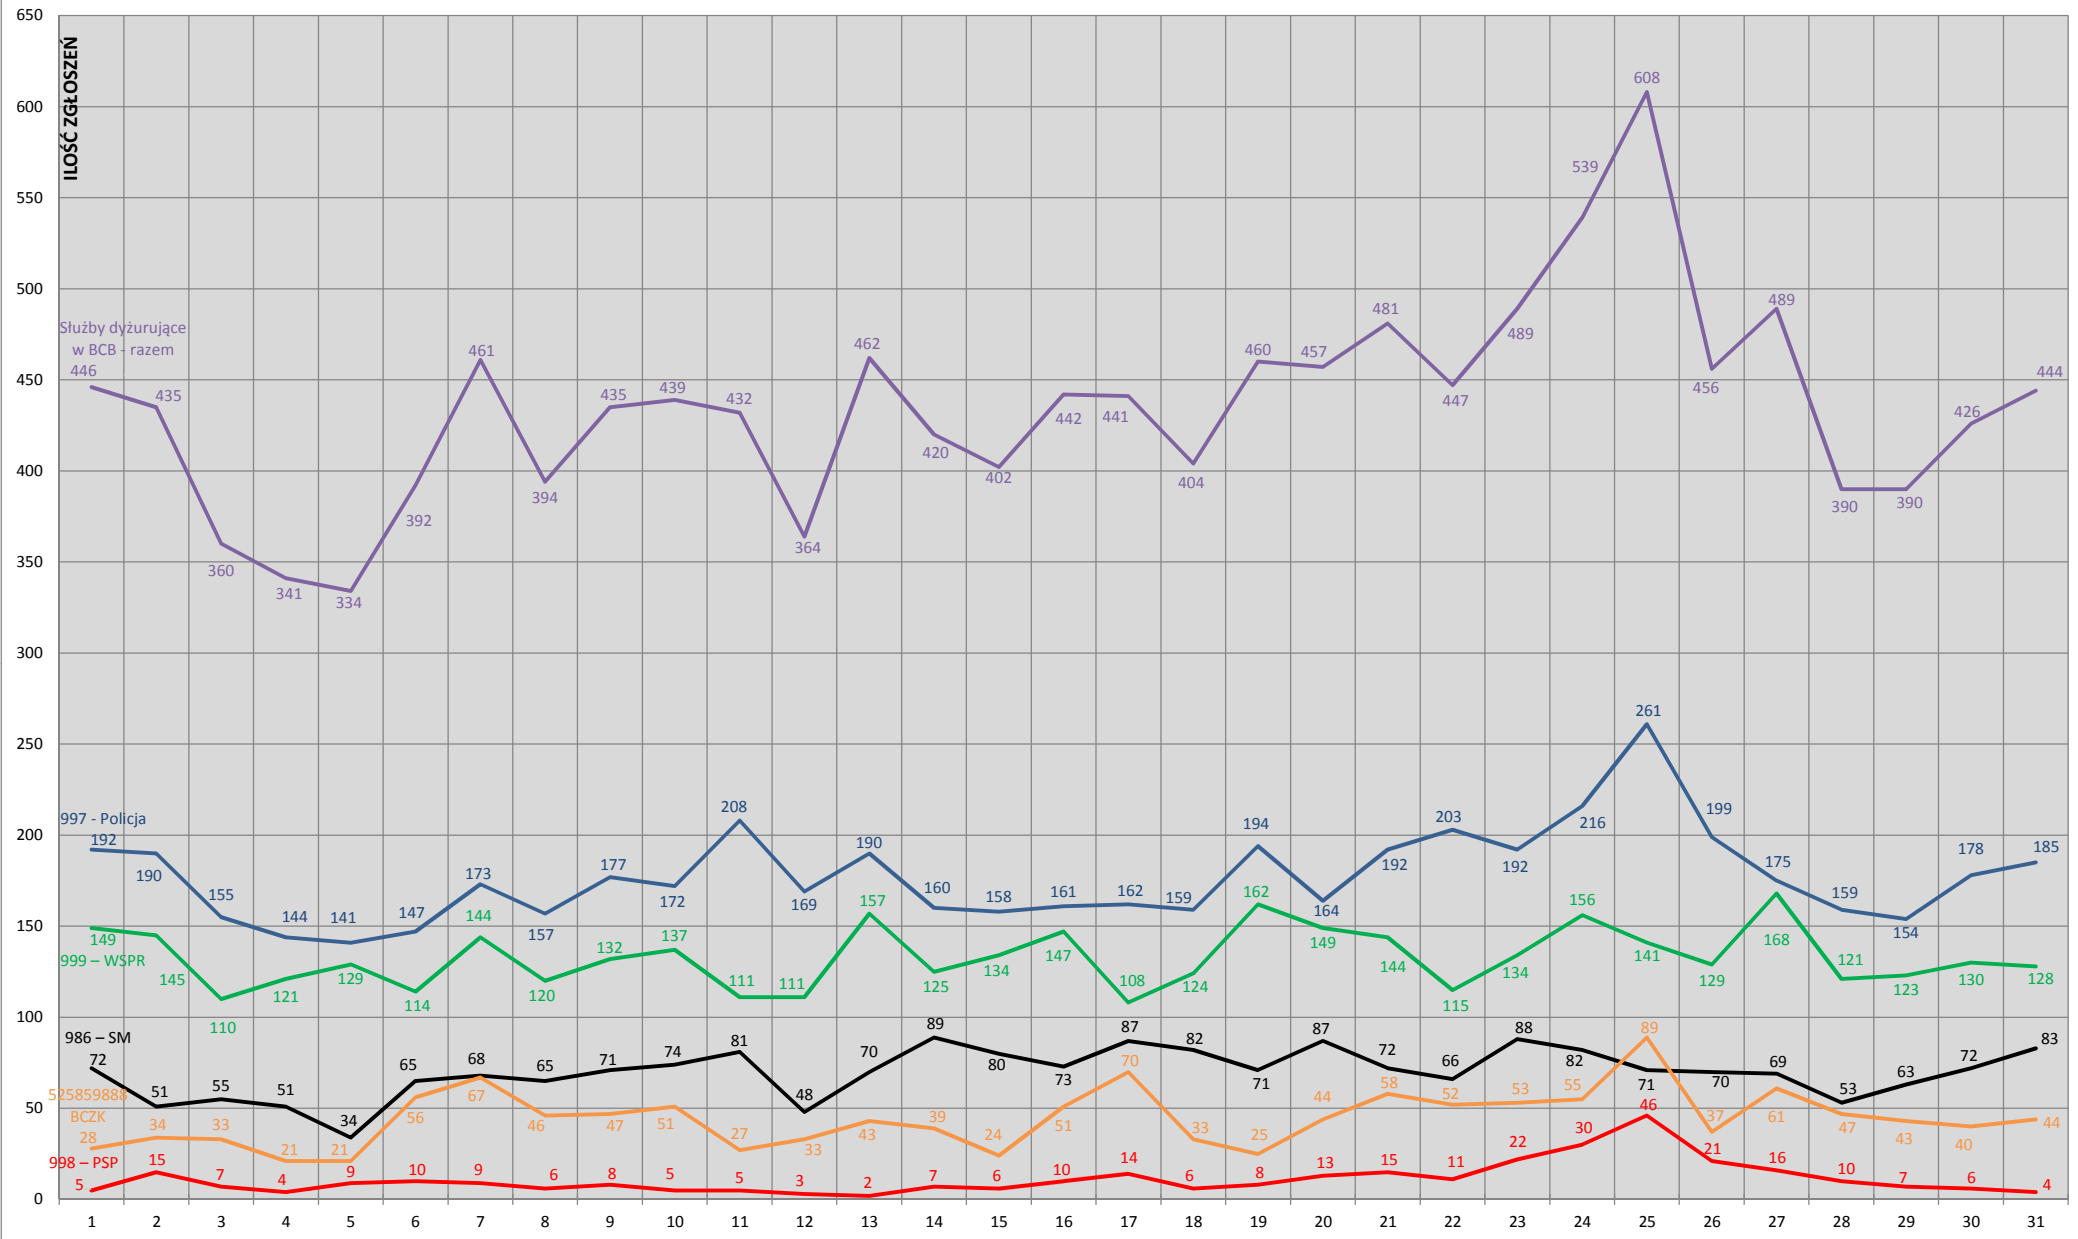

STATYSTYKA ZGŁOSZEŃ W BYDGOSKIM CENTRUM BEZPIECZEŃSTWA - MAJ 2014