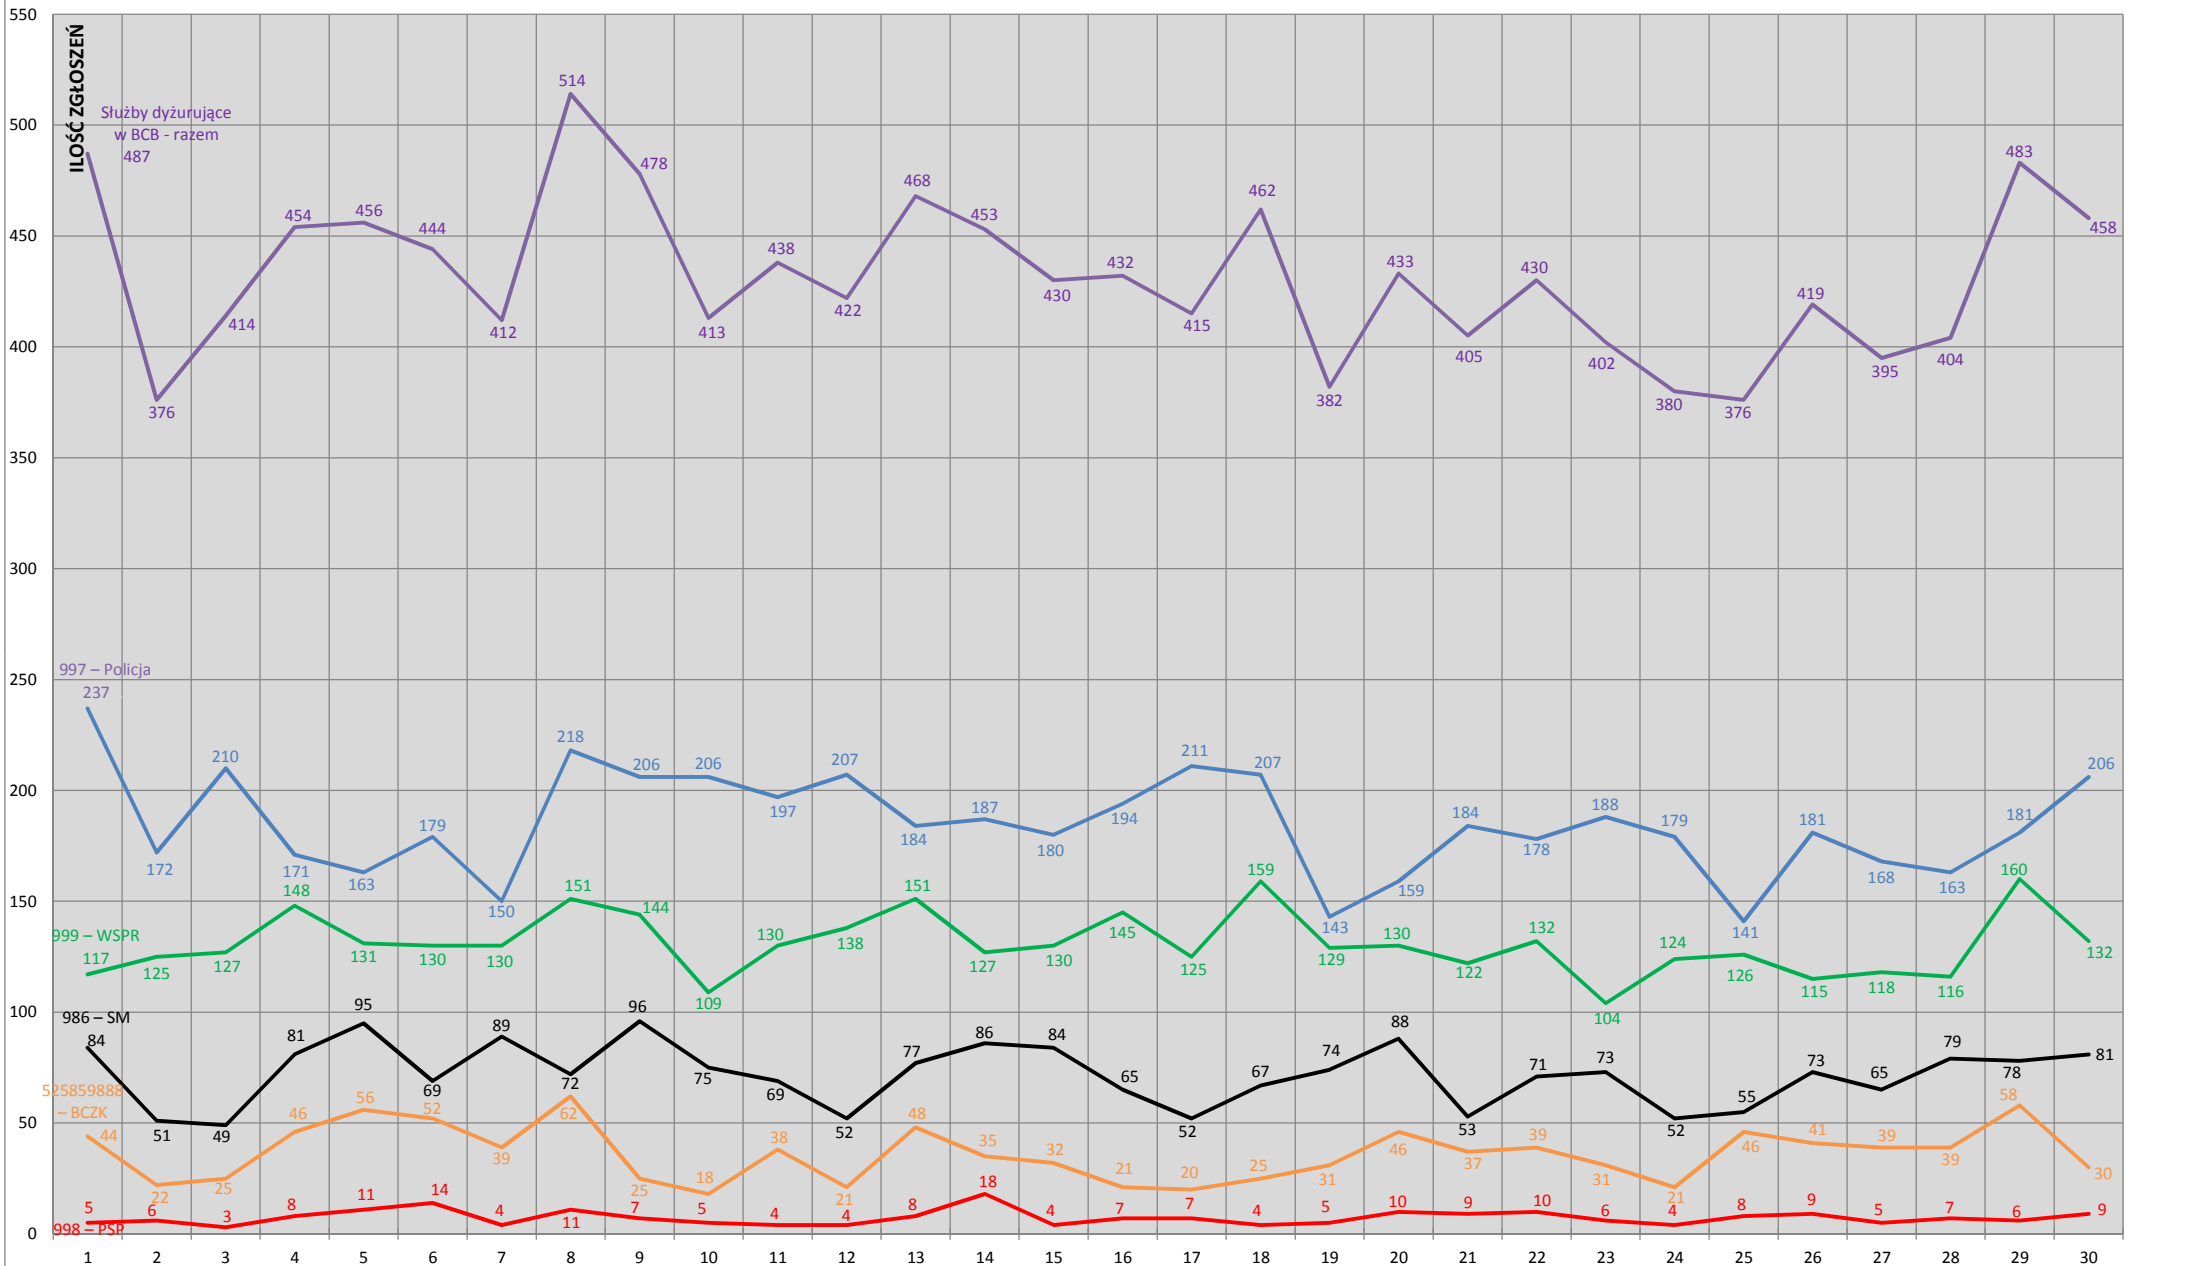

STATYSTYKA ZGŁOSZEŃ W BYDGOSKIM CENTRUM BEZPIECZEŃSTWA - LISTOPAD 2014