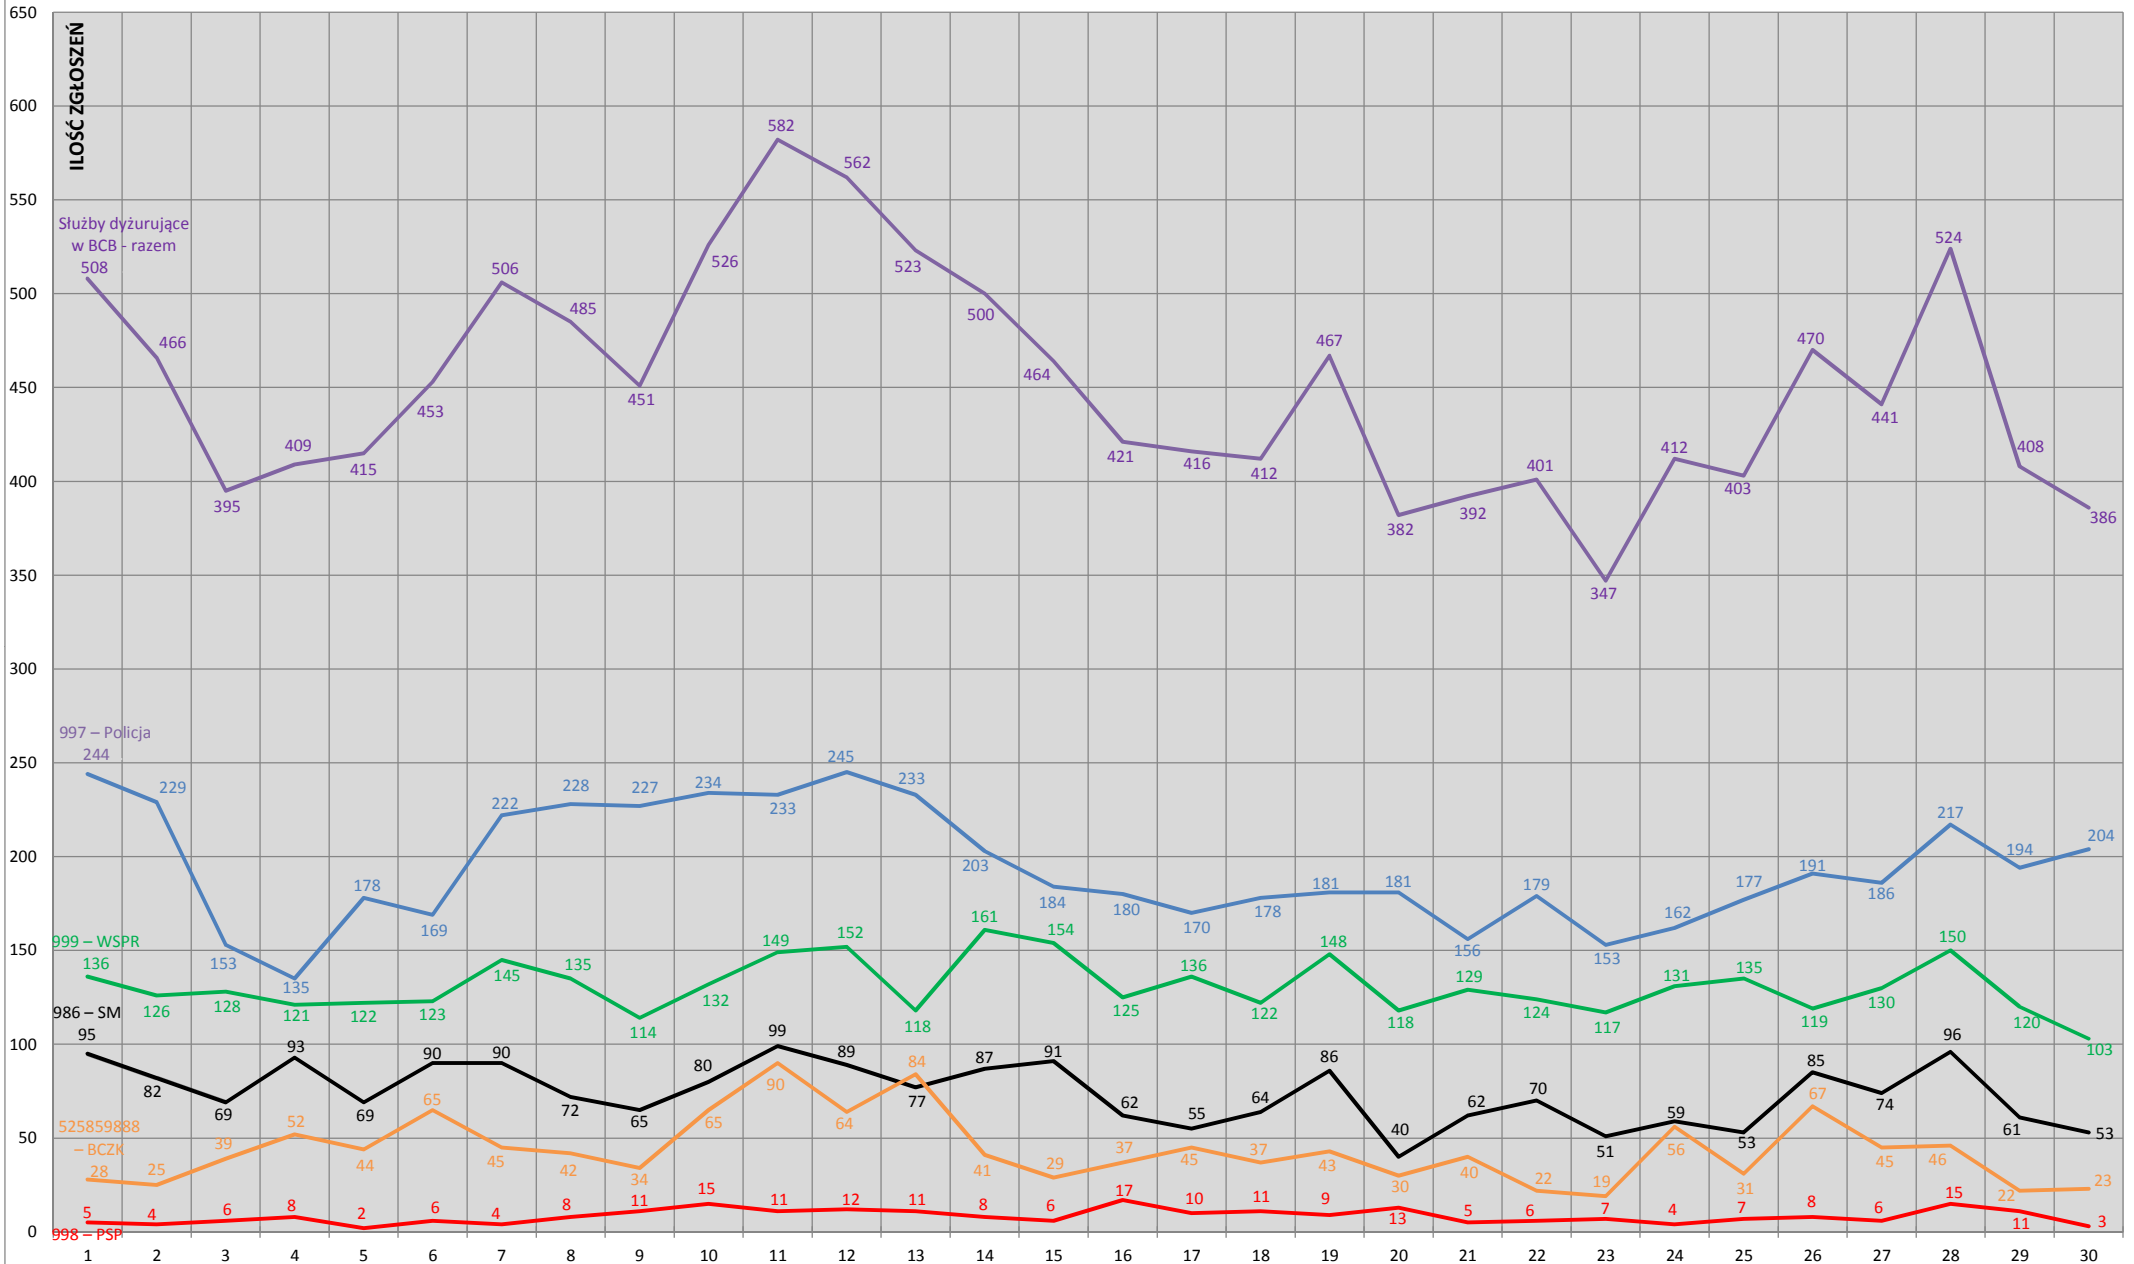

STATYSTYKA ZGŁOSZEŃ W BYDGOSKIM CENTRUM BEZPIECZEŃSTWA - CZERWIEC 2014